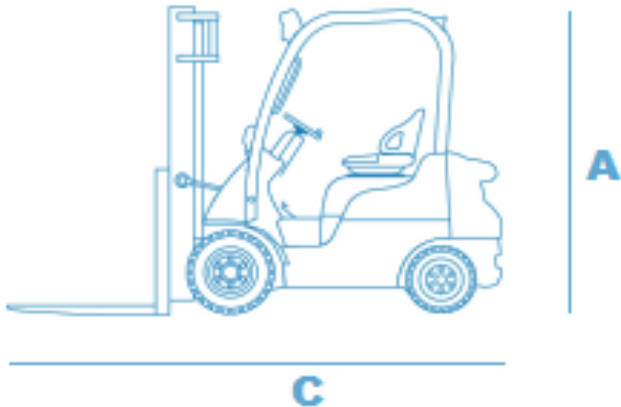

Heftruck

Max Holland M30

Optioneel:

- Heftruck hijsjib 3 meter
Op elke heftruck te gebruiken

- Verlenglepels

Huur van de optionele accessoires
gaat per week

Bac Verhuur
Nijverheidsweg 2
2742 RG Waddinxveen

Tel: 0180 44 59 66
www.bachoogwerkers.nl
info@bachoogwerkers.nl

Model	Max Holland M 30
Hefvermogen	3000 kg
Gewicht	4390 kg
Sideshift	Ja
Non Marking banden	Nee
Brandstof	Diesel

Maximale Hefhoogte	4.50 m
A Transporthoogte	2.10 m
B Transportbreedte	1.23 m
C Transportlengte	3.77 m
Bodemvrijheid	0.14 m