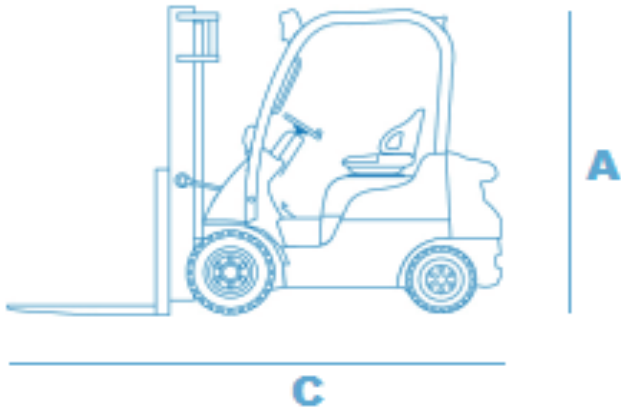

Heftruck

Mitsubishi FD 15

Optioneel:

- Heftruck hijsjib 3 meter
Op elke heftruck te gebruiken
- Verlenglepels

Huur van de optionele accessoires gaat per week

Bac Verhuur
Nijverheidsweg 2
2742 RG Waddinxveen

Tel: 0180 44 59 66
www.bachoogwerkers.nl
info@bachoogwerkers.nl

Model	Mitsubishi FD15
Hefvermogen	1500 kg
Gewicht	2470 kg
Sideshift	Nee
Non Marking banden	Nee
Brandstof	LPG of Diesel

Maximale Hefhoogte	3.00 m
A Transporthoogte	2.06 m
B Transportbreedte	1.06 m
C Transportlengte	3.10 m
Bodemvrijheid	0.14 m