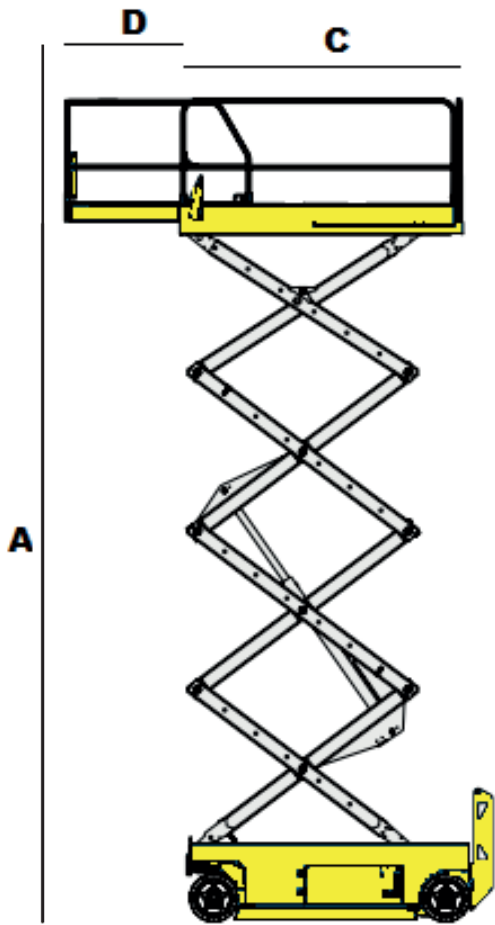

Elektrische Schaarhoogwerker

Dingli JCPT2825

Bac Verhuur
Nijverheidsweg 2
2742 RG Waddinxveen

Tel: 0180 44 59 66
www.bachhoogwerkers.nl
info@bachhoogwerkers.nl

Model Dingli JCPT2825
Hefcapaciteit 1000 kg
Non marking banden Ja
Geschikt voor Binnen / Buiten
Stempels Ja
Bodemvrijheid 0.23 m
Gewicht 20220 kg

A	Werkhoogte	28.00m
B	Platformbreedte	2.45 m
C	Platformlengte	5.48 m
D	Uitschuifplatform	2.10 m
E	Transportbreedte	2.50 m
F	Transportlengte	5.96 m
G	Transporthoogte	4.13 m
	Hek inklapbaar tot	3.19 m