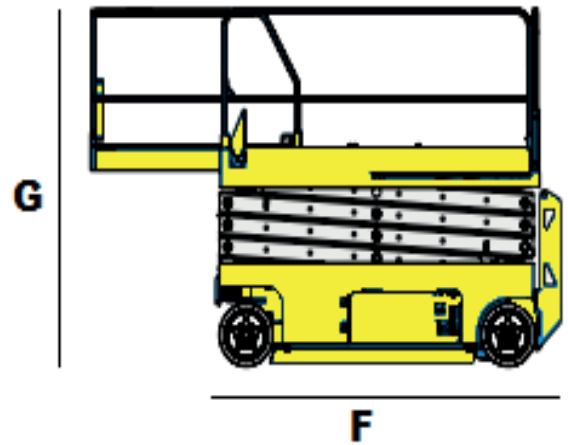

Elektrische Schaarhoogwerker

Dingli JCPT2825

Bac Verhuur
Nijverheidsweg 2
2742 RG Waddinxveen

Tel: 0180 44 59 66
www.bachhoogwerkers.nl
info@bachhoogwerkers.nl

Model Dingli JCPT2825
Hefcapaciteit 1000 kg
Non marking banden Ja
Geschikt voor Binnen / Buiten
Stempels Ja
Bodemvrijheid 0.23 m
Gewicht 20220 kg

A	Werkhoogte	28.00m
B	Platformbreedte	2.45 m
C	Platformlengte	5.48 m
D	Uitschuifplatform	2.10 m
E	Transportbreedte	2.50 m
F	Transportlengte	5.96 m
G	Transporthoogte	4.13 m
	Hek inklapbaar tot	3.19 m