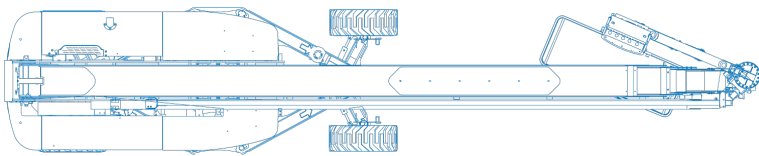

Telescoophoogwerker

BAC Verhuur
Nijverheidsweg 2
2742 RG WADDINXVEEN

Tel: 0180 44 59 66
Fax: 0180 44 59 77
Email: info@bachoogwerkers.nl

Specificaties

Model Genie SX-180

Werkhoogte	56.86 m	Vloerhoogte	54.86 m
Hefcapaciteit	340 kg	Werkbakbreedte	0.91 m
Horizontaalbereik	24.38 m	Werkbaklengte	2.44 m
Geschikt voor	Buiten gebruik	Transporthoogte	3.05 m
Energie bron	Diesel / 230 Volt	Transportlengte	12.98 m
Onderstel	Ruw terrein 4WD	Transportbreedte	2.5 m
Gewicht	24494 kg	Bodemvrijheid	61 cm