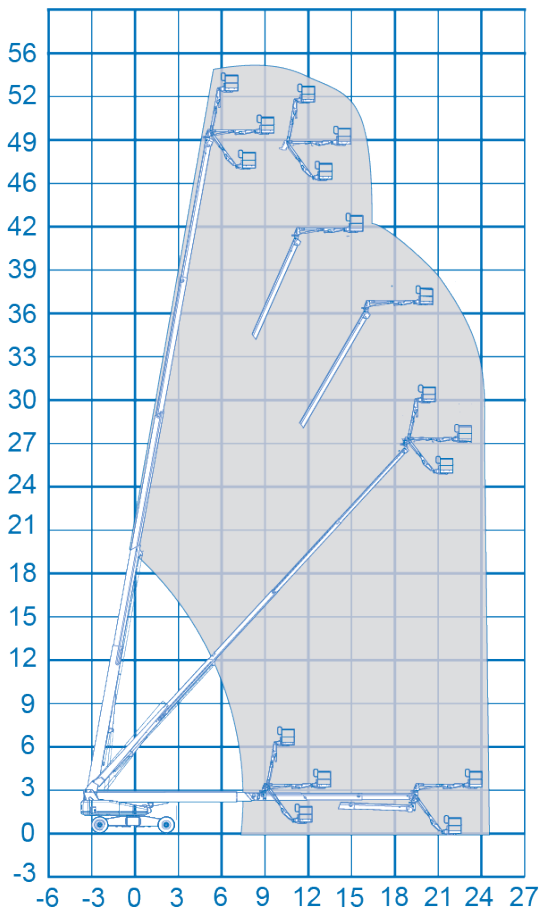

# Telescoophoogwerker

BAC Verhuur  
Nijverheidsweg 2  
2742 RG WADDINXVEEN

Tel: 0180 44 59 66  
Fax: 0180 44 59 77  
Email: [info@bachoogwerkers.nl](mailto:info@bachoogwerkers.nl)

## Specificaties

**Model** Genie SX-180

Werkhoogte	56.86 m	Vloerhoogte	54.86 m
Hefcapaciteit	340 kg	Werkbakbreedte	0.91 m
Horizontaalbereik	24.38 m	Werkbaklengte	2.44 m
Geschikt voor	Buiten gebruik	Transporthoogte	3.05 m
Energie bron	Diesel / 230 Volt	Transportlengte	12.98 m
Onderstel	Ruw terrein 4WD	Transportbreedte	2.5 m
Gewicht	24494 kg	Bodemvrijheid	61 cm