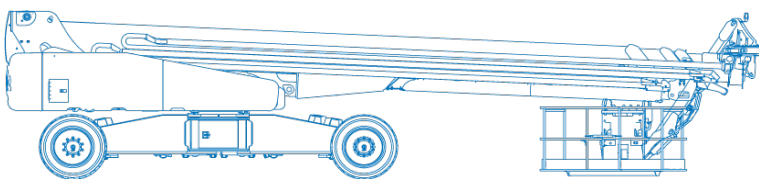

Telescoophoogwerker

BAC Verhuur
Nijverheidsweg 2
2742 RG WADDINXVEEN

Tel: 0180 44 59 66
Fax: 0180 44 59 77
Email: info@bachoogwerkers.nl

Specificaties

Model Genie SX-180

Werkhoogte	56.86 m	Vloerhoogte	54.86 m
Hefcapaciteit	340 kg	Werkbakbreedte	0.91 m
Horizontaalbereik	24.38 m	Werkbaklengte	2.44 m
Geschikt voor	Buiten gebruik	Transporthoogte	3.05 m
Energie bron	Diesel / 230 Volt	Transportlengte	12.98 m
Onderstel	Ruw terrein 4WD	Transportbreedte	2.5 m
Gewicht	24494 kg	Bodemvrijheid	61 cm