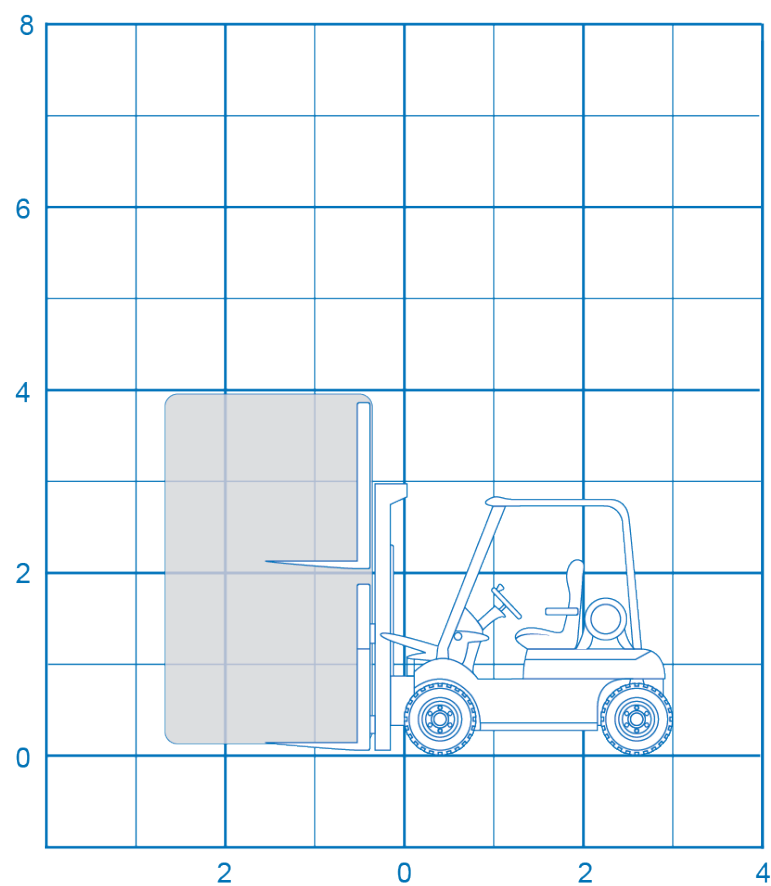

Heftruck

BAC Verhuur
Nijverheidsweg 2
2742 RG WADDINXVEEN

Tel: 0180 44 59 66
Fax: 0180 44 59 77
Email: info@bachoogwerkers.nl

Specificaties

Model Clark-CEM-20-S

Hefhoogte 2185.00 m

Hijsfunctie nee

Werkhoogte 2185 m