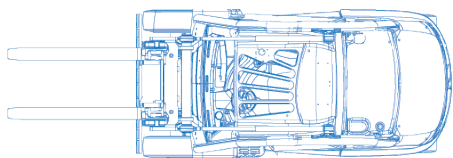

Heftruck

BAC Verhuur
Nijverheidsweg 2
2742 RG WADDINXVEEN

Tel: 0180 44 59 66
Fax: 0180 44 59 77
Email: info@bachoogwerkers.nl

Specificaties

Model	Linde H40D
Energie bron	Diesel
Hefhoogte	3.90 m
Hijsfunctie	nee
Laadvermogen	4000 kg
Gewicht	5785 kg

Werkhoogte	3.9 m
Werk lengte	4 m
Transporthoogte	2.4 m
Wielbasis	20 m