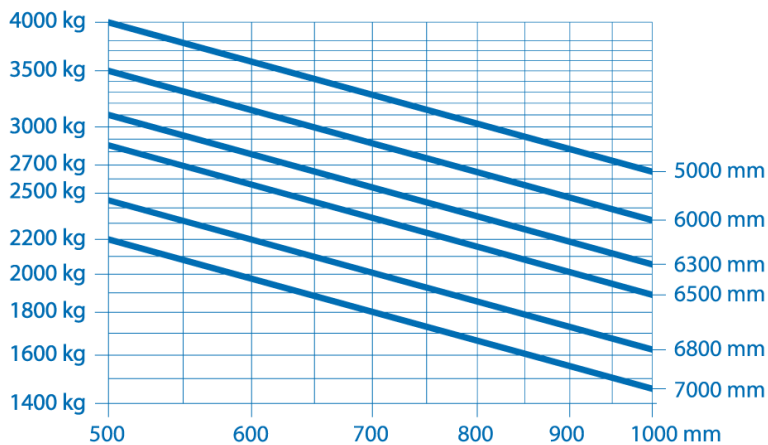

Heftruck

BAC Verhuur
Nijverheidsweg 2
2742 RG WADDINXVEEN

Tel: 0180 44 59 66
Fax: 0180 44 59 77
Email: info@bachoogwerkers.nl

Specificaties

Model	Linde H40D
Energie bron	Diesel
Hefhoogte	3.90 m
Hijsfunctie	nee
Laadvermogen	4000 kg
Gewicht	5785 kg

Werkhoogte	3.9 m
Werk lengte	4 m
Transporthoogte	2.4 m
Wielbasis	20 m