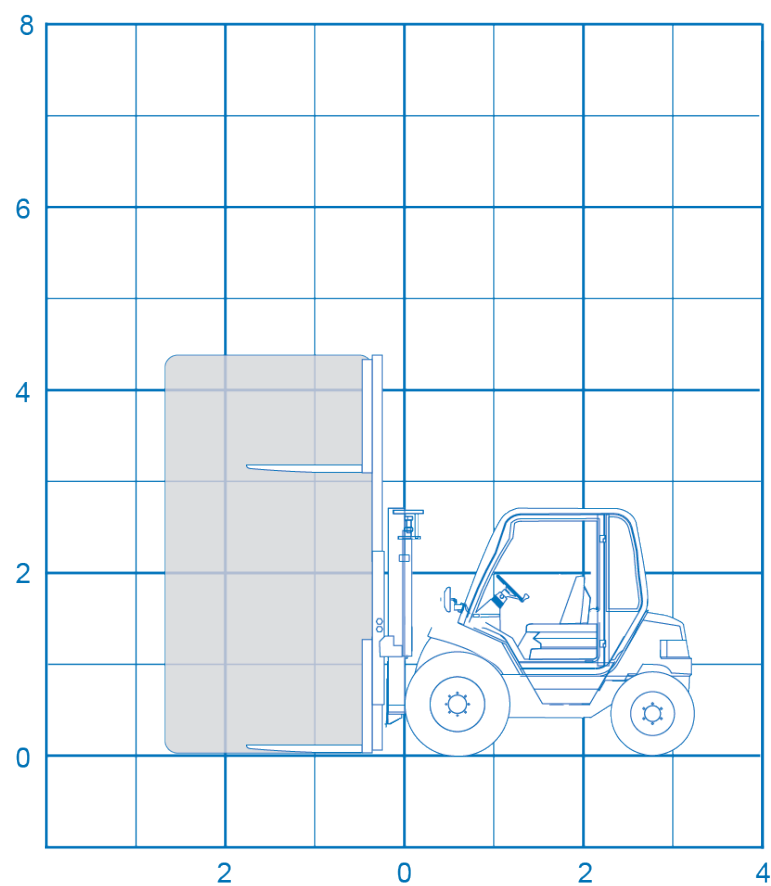

Heftruck

BAC Verhuur
Nijverheidsweg 2
2742 RG WADDINXVEEN

Tel: 0180 44 59 66
Fax: 0180 44 59 77
Email: info@bachoogwerkers.nl

Specificaties

Model

Maximal-M30

Energie bron

Diesel

Hefcapaciteit

3000 kg

Hefhoogte

4.50 m

Hijsfunctie

nee

MEMBER