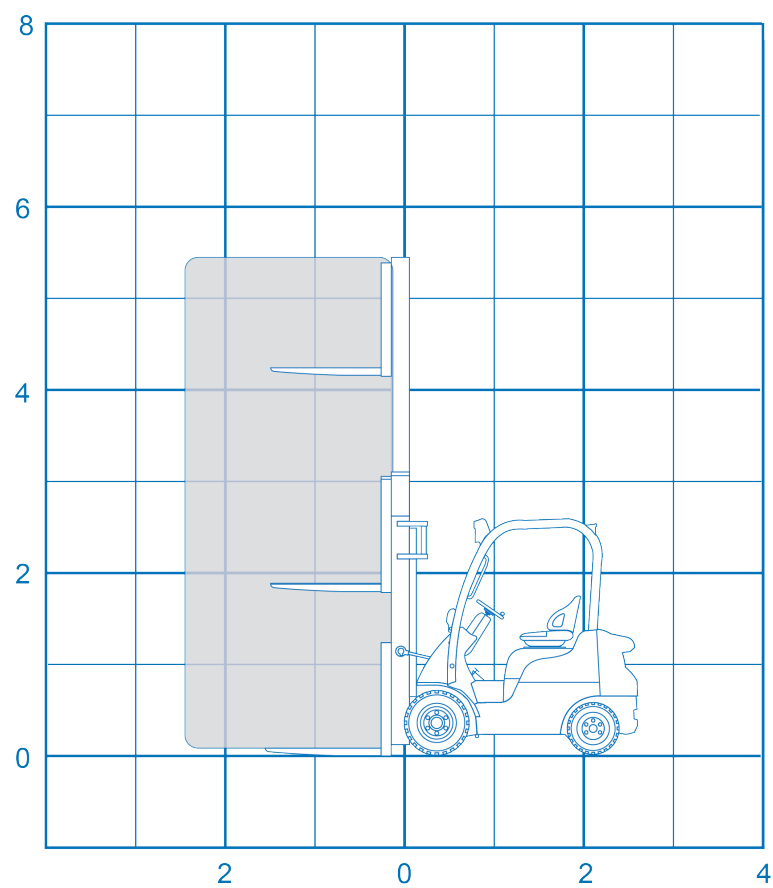

Heftruck

BAC Verhuur
Nijverheidsweg 2
2742 RG WADDINXVEEN

Tel: 0180 44 59 66
Fax: 0180 44 59 77
Email: info@bachoogwerkers.nl

Specificaties

Model Mitsubishi FD 15

Energie bron	LPG	Werkhoogte	4.3 m
Hefhoogte	3.30 m	Werklengte	2.2 m
Hefcapaciteit	1500 kg	Transporthoogte	2.1 m
Hijsfunctie	nee	Wielbasis	1.39 m
Rijsnelheid	19.0 km/h	Bodemvrijheid	14 cm
Gewicht	2630 kg		