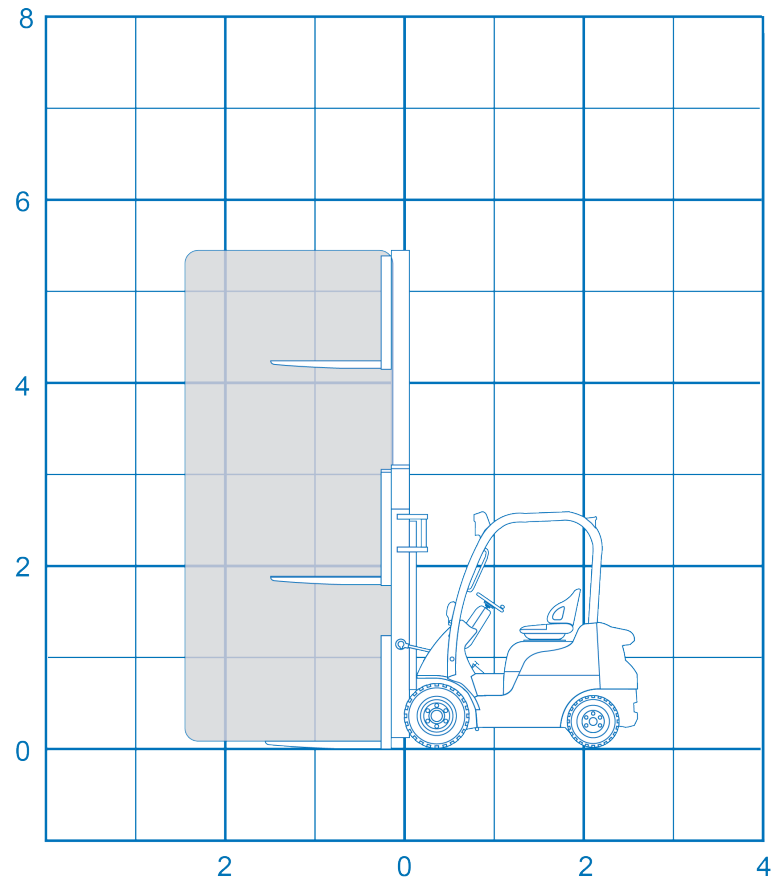

Heftruck

BAC Verhuur
Nijverheidsweg 2
2742 RG WADDINXVEEN

Tel: 0180 44 59 66
Fax: 0180 44 59 77
Email: info@bachoogwerkers.nl

Specificaties

Model Mitsubishi FD 15

Energie bron	Diesel	Gewicht	2630 kg
Hefhoogte	3.30 m	Werkhoogte	4.3 m
Hefcapaciteit	1500 kg	Werklengte	2.2 m
Hijsfunctie	nee	Transporthoogte	2.1 m
Laadvermogen	1500 kg	Wielbasis	1.39 m
Rijsnelheid	19.0 km/h	Bodemvrijheid	14 cm