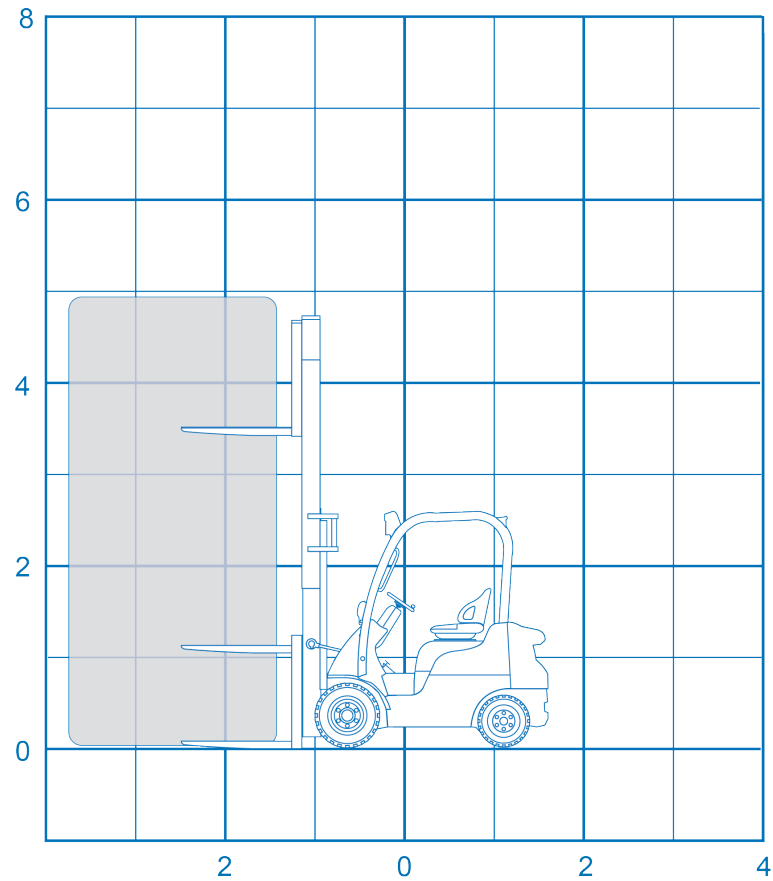

Heftruck

BAC Verhuur
Nijverheidsweg 2
2742 RG WADDINXVEEN

Tel: 0180 44 59 66
Fax: 0180 44 59 77
Email: info@bachoogwerkers.nl

Specificaties

Model

Mitsubishi-FD-15-4.90-m.-LPG

Hefhoogte

4.90 m

Rijsnelheid

19.0 km/h

Hefcapaciteit

1500 kg

Werkhoogte

4.9 m

Hijsfunctie

nee

MEMBER