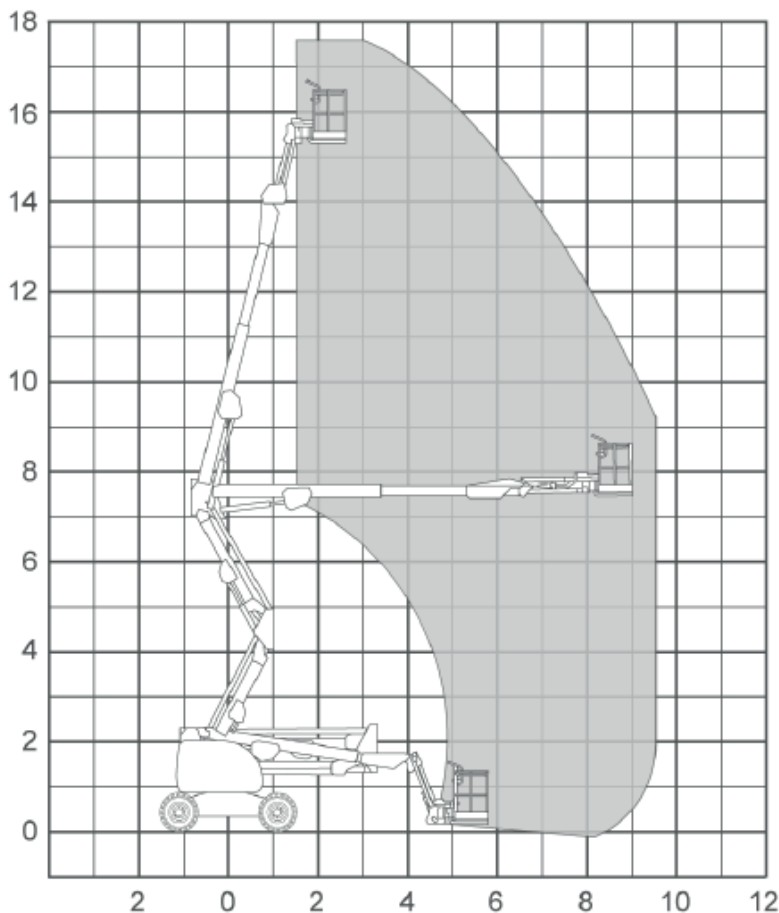

Knikarmhoogwerker

JLG 510 AJ

Bac Verhuur

Nijverheidsweg 2
2742 RG Waddinxveen

Tel: 0180 44 59 66

Fax: 0180 44 59 77

✉ info@bachoogwerkers.nl

Model	JLG 510 AJ
Werkhoogte	17.80 m
Hefcapaciteit	230 kg
Horizontaalbereik	9.50 m
Geschikt voor	Buiten gebruik
Energie bron	Diesel
Gewicht	7800 kg
JIB	Ja
Rotatie	360 °

Vloerhoogte	15.80 m
Platfombreedte	0.76 m
Platfomlengte	1.83 m
Platfomrotatie	180 °
Transporthoogte	2.26 m
Transportlengte	7.68 m
Transportbreedte	2.34 m
Bodemvrijheid	0.36 m
Wielbasis	2.34 m