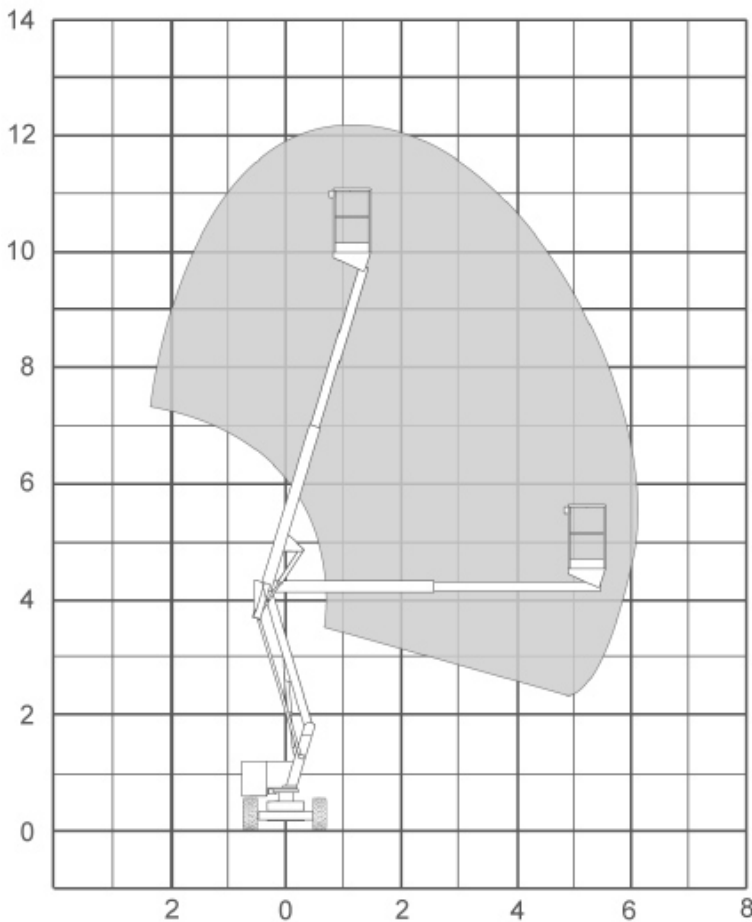

Knikarmhoogwerker

Nifty Lift HR12 4WD

Bac Verhuur

Nijverheidsweg 2
2742 RG Waddinxveen

Tel: 0180 44 59 66

Fax: 0180 44 59 77

✉ info@bachoogwerkers.nl

Model	Nifty Lift HR12 4WD
Werkhoogte	12.20 m
Hefcapaciteit	200 kg
Horizontaalbereik	6.10 m
Geschikt voor	Binnen en buiten gebruik
Energie bron	Accu 24 Volt / Diesel
Gewicht	3400 kg
JIB	Nee
Rotatie	360 °

Vloerhoogte	10.20 m
Knikhoogte	4.20 m
Platfombreedte	0.60 m
Platfomlengte	1.10 m
Platfomrotatie	180 °
Transporthoogte	1.96 m
Transportlengte	3.98 m
Transportbreedte	1.62 m
Wielbasis	1.95 m