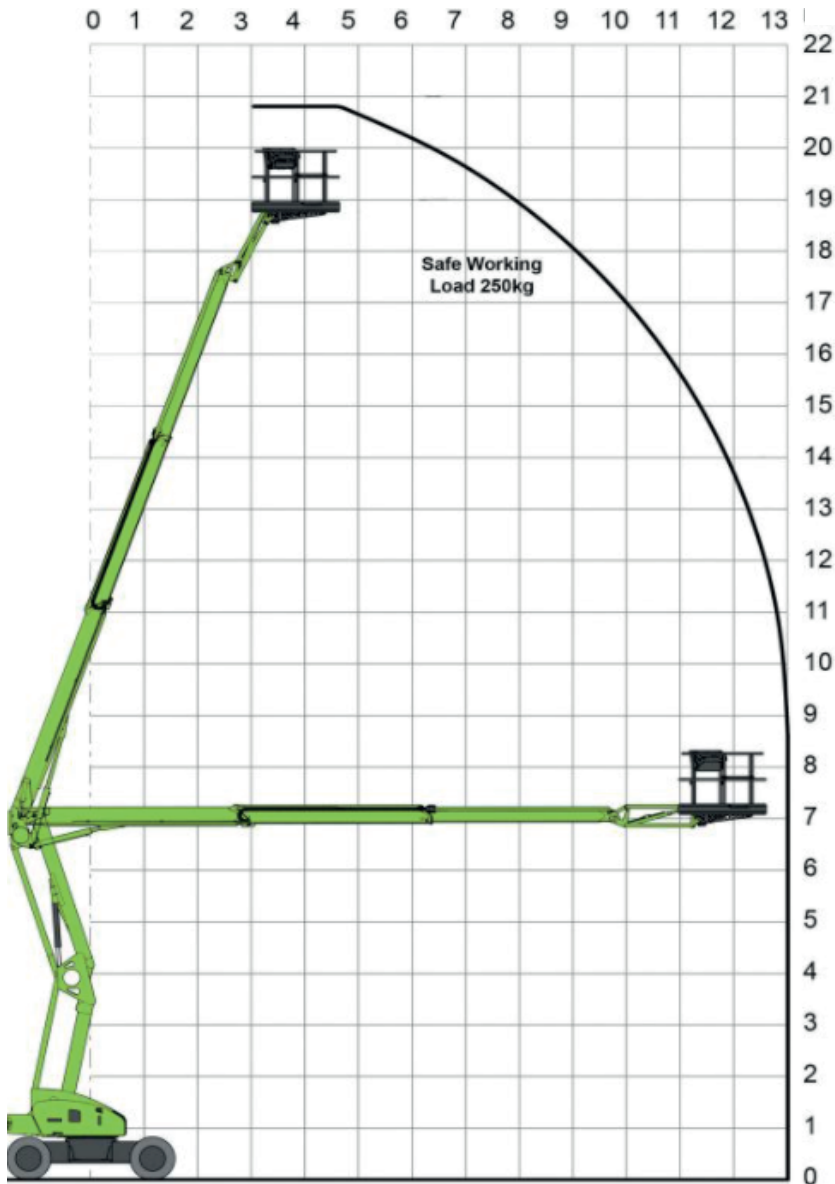

Knikarmhoogwerker

Nifty Lift HR21

Bac Verhuur
Nijverheidsweg 2
2742 RG Waddinxveen

Tel: 0180 44 59 66
www.bachhoogwerkers.nl
info@bachhoogwerkers.nl

Model	Nifty Lift HR21
Hefcapaciteit	225 kg
Reikwijdte	13.20 m
Banden Non-Marking	Nee
Ruw terrein	Ja
Brandstof/Energiebron	Diesel
Gewicht	6350 kg
JIB	Ja

Vloerhoogte	19.20 m
Werkbakk breedte	0.70 m
Werkbak lengte	1.80 m
Transporthoogte	2.15 m
Transportlengte	5.00 m
Transportbreedte	2.30 m
Uitzwaai	0.45 m