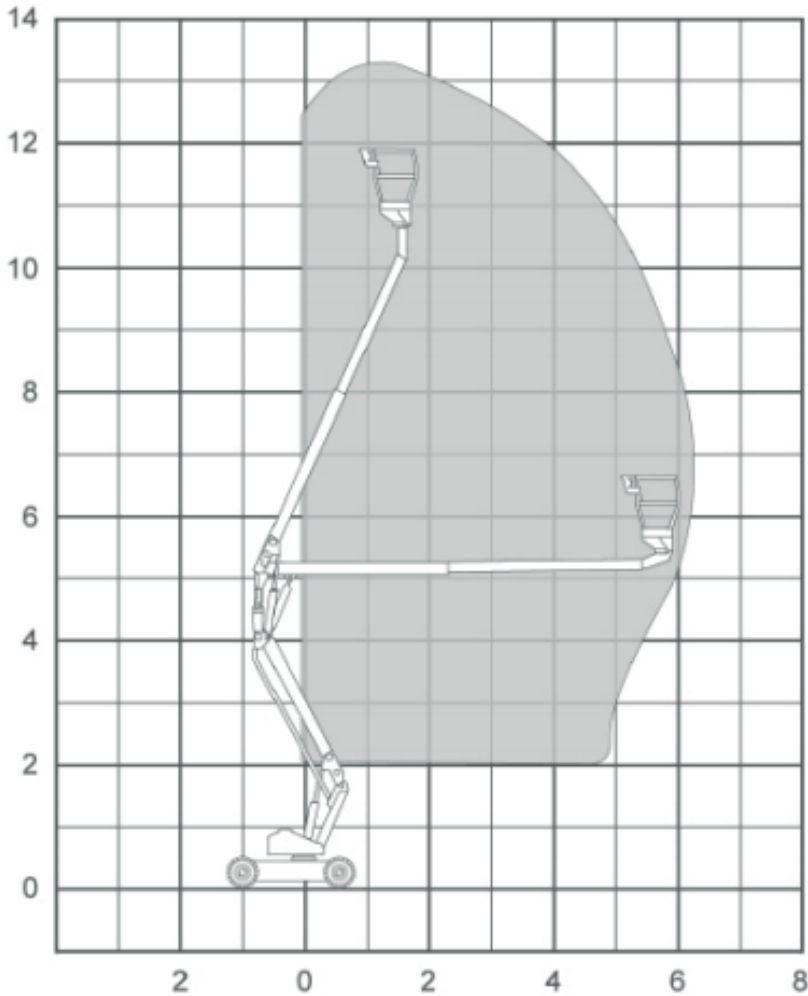

Knikarmhoogwerker Upright AB38

Bac Verhuur
Nijverheidsweg 2
2742 RG Waddinxveen

Tel: 0180 44 59 66
www.bachhoogwerkers.nl
info@bachhoogwerkers.nl

Model	Upright AB38
Hefcapaciteit	215 kg
Reikwijdte	6.00 m
Banden Non-Marking	Ja
Ruw terrein	Nee
Brandstof/Energiebron	Accu
Gewicht	3850 kg
JIB	Nee

Vloerhoogte	11.50 m
Werkbakbreedte	0.75 m
Werkbaklengte	1.20 m
Transporthoogte	1.99 m
Transportlengte	4.04 m
Transportbreedte	1.50 m
Bodemvrijheid	0.15 m
Uitzwaai	Geen