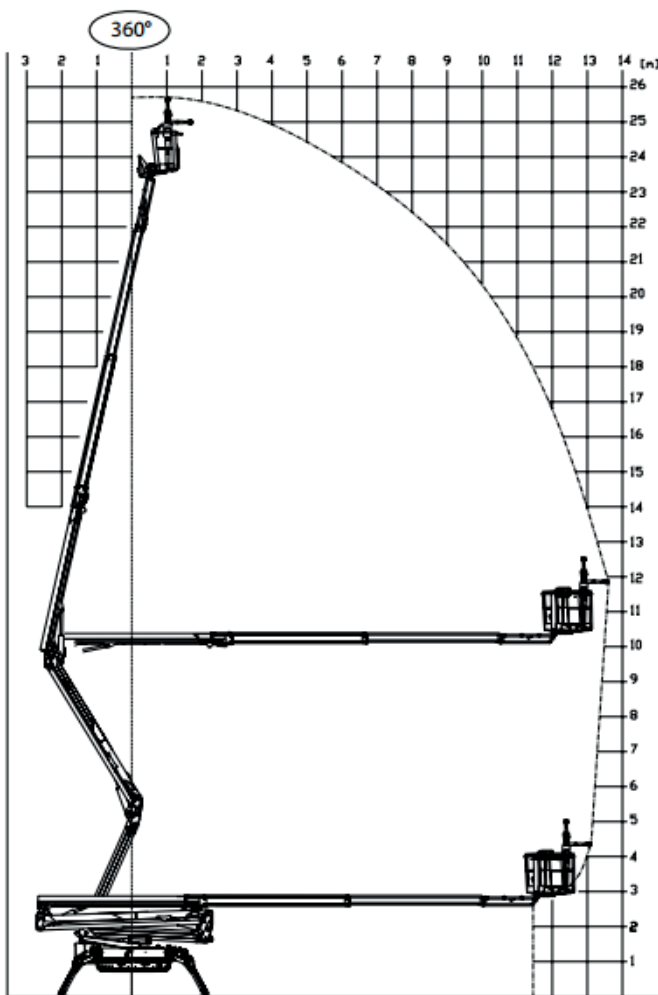

## Hinowa Lightlift 26.14

### Bac Verhuur

Nijverheidsweg 2  
2742 RG Waddinxveen

Tel: 0180 44 59 66

Fax: 0180 44 59 77

✉ [info@bachoogwerkers.nl](mailto:info@bachoogwerkers.nl)

Model	Hinowa Lightlift 26.14
Werkhoogte	25.70 m
Hefcapaciteit	230 kg
Horizontaalbereik	13.60 m
Geschikt voor	Binnen en buiten gebruik
Energie bron	Diesel / Accu 230 Volt
Gewicht	4.365 kg
JIB	Ja
Rotatie	360 °
Vloerhoogte	23.70 m

Knikhoogte	10 m
Platformbreedte	0.60 m
Platformlengte	1.30 m
Platformrotatie	180 °
Transporthoogte	2 m
Transportlengte	6.35 m
Transportbreedte	1.50 m (1.02 m minimaal)
Bodemvrijheid	0.40 m
Minimale stempelbreedte	3.10 m (beperkt bereik)
Maximale stempelbreedte	4.85 m