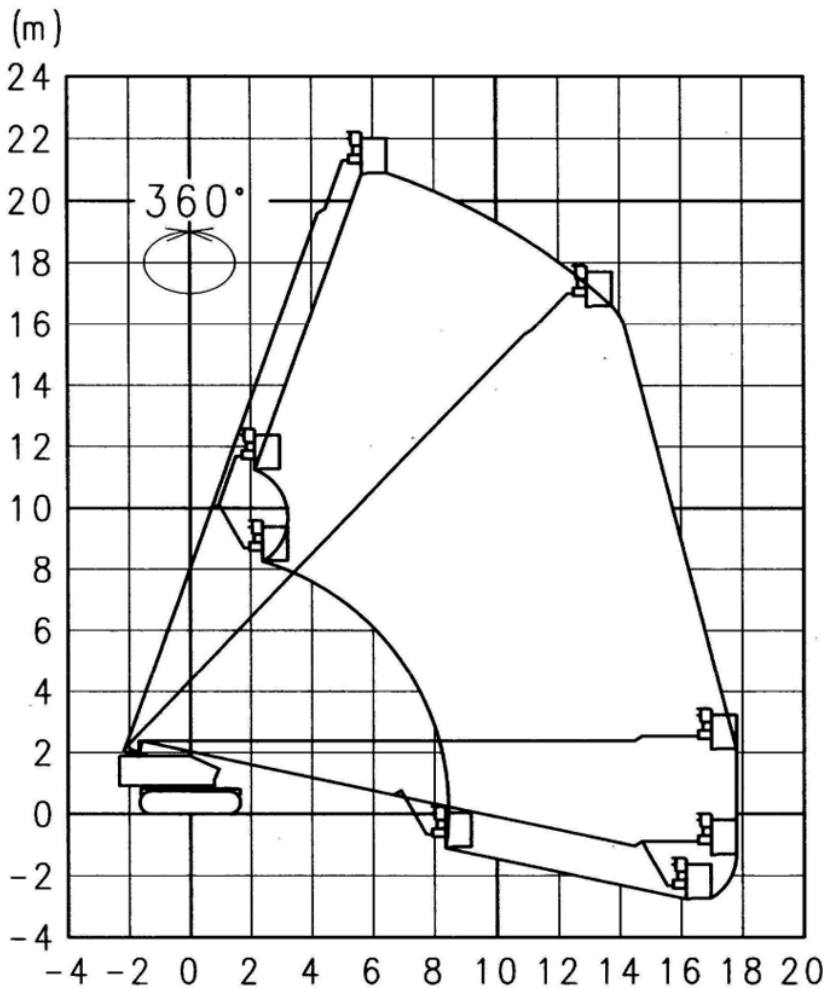

Rups Telescoophoogwerkers

Aichi SR21 AJ

Bac Verhuur
Nijverheidsweg 2
2742 RG Waddinxveen

Tel: 0180 44 59 66
www.bachhoogwerkers.nl
info@bachhoogwerkers.nl

Model	Aichi SR21 AJ
Hefcapaciteit	250 kg
Reikwijdte	17.80 m
Type tracks	Rubber
Brandstof	Diesel
Gewicht	14900 kg
JIB	Ja

Vloerhoogte	21.00 m
Werkbakbreedte	0.75 m
Werkbaklengte	1.80 m
Transporthoogte	2.35 m
Transportlengte	11.57 m
Transportbreedte	2.46 m
Bodemvrijheid	0.42 m
Uitzwaai	1.13 m