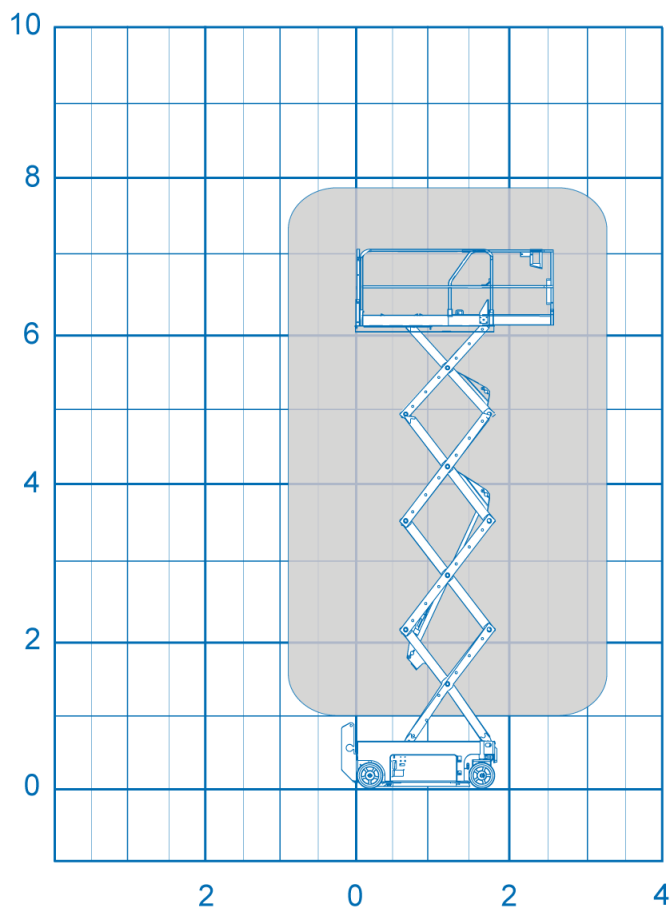

Schaarhoogwerker

BAC Verhuur
Nijverheidsweg 2
2742 RG WADDINXVEEN

Tel: 0180 44 59 66
Fax: 0180 44 59 77
Email: info@bachoogwerkers.nl

Specificaties

Model

Genie GS-1932

Werkhoogte	7.8 m	Werkbaklengte	2.54 m
Hefcapaciteit	227 kg	Transporthoogte	2.11 m
Geschild voor	Binnen/buiten gebruik	Transportlengte	1.82 m
Energie bron	Accu	Transportbreedte	0.82 m
Onderstel	Banden binnengebruik	Snelheid ingeklapt	4 km/h
Gewicht	1498 kg	Snelheid uitgeklapd	0.8 km/h
Vloerhoogte	5.8 m	Bodemvrijheid	6 cm
Werkbakbreedte	0.74 m