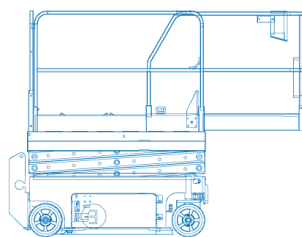

Schaarhoogwerker