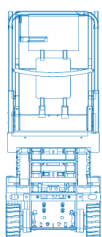

Schaarhoogwerker