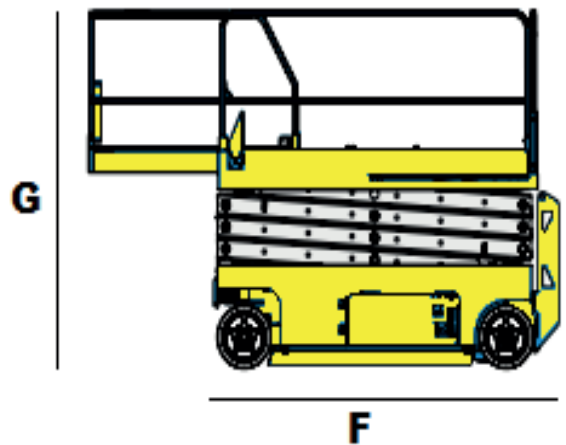

# Elektrische Schaarhoogwerker

Model	HAB S-320 12 E4WDS
Hefcapaciteit	600 kg
Non marking banden	Ja
Geschikt voor	Binnen / Buiten
Stempels	Ja
Bodemvrijheid	0.02 m
Gewicht	21500 kg

A	Werkhoogte	32.63 m
B	Platformbreedte	1.20 m
C	Platformlengte	5.80 m
D	Uitschuifplatform	1.90 m
E	Transportbreedte	1.39 m
F	Transportlengte	6.42 m
G	Transporthoogte	4.28 m
	Hek inklapbaar tot	3.19 m