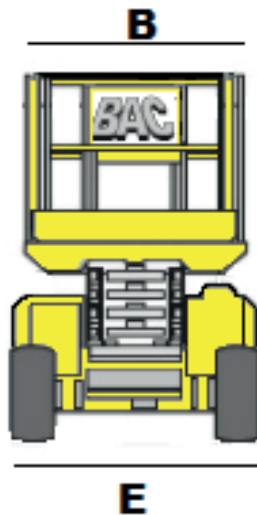

# Elektrische Schaarhoogwerker

Model	HAB S-320 12 E4WDS
Hefcapaciteit	600 kg
Non marking banden	Ja
Geschikt voor	Binnen / Buiten
Stempels	Ja
Bodemvrijheid	0.02 m
Gewicht	21500 kg

A	Werkhoogte	32.63 m
B	Platformbreedte	1.20 m
C	Platformlengte	5.80 m
D	Uitschuifplatform	1.90 m
E	Transportbreedte	1.39 m
F	Transportlengte	6.42 m
G	Transporthoogte	4.28 m
	Hek inklapbaar tot	3.19 m