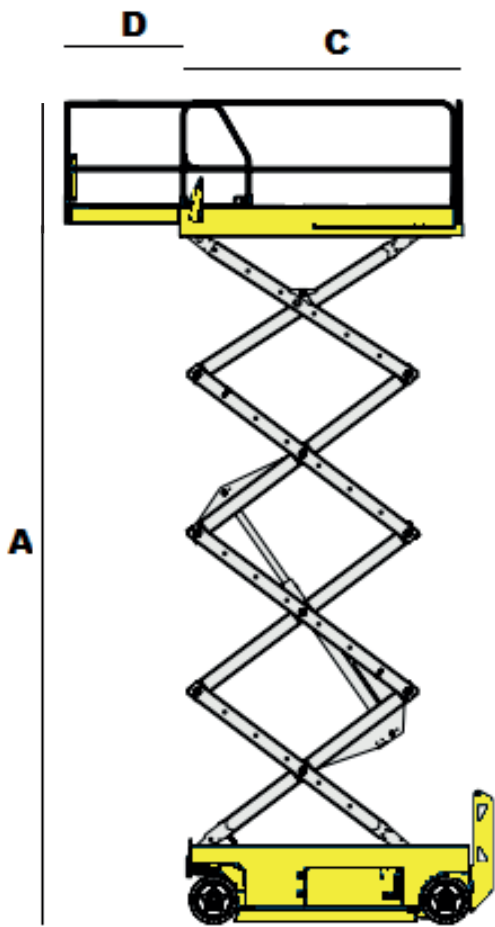

Model	HAB S-320 12 E4WDS
Hefcapaciteit	600 kg
Non marking banden	Ja
Geschikt voor	Binnen / Buiten
Stempels	Ja
Bodemvrijheid	0.02 m
Gewicht	21500 kg

A	Werkhoogte	32.63 m
B	Platformbreedte	1.20 m
C	Platformlengte	5.80 m
D	Uitschuifplatform	1.90 m
E	Transportbreedte	1.39 m
F	Transportlengte	6.42 m
G	Transporthoogte	4.28 m
	Hek inklapbaar tot	3.19 m