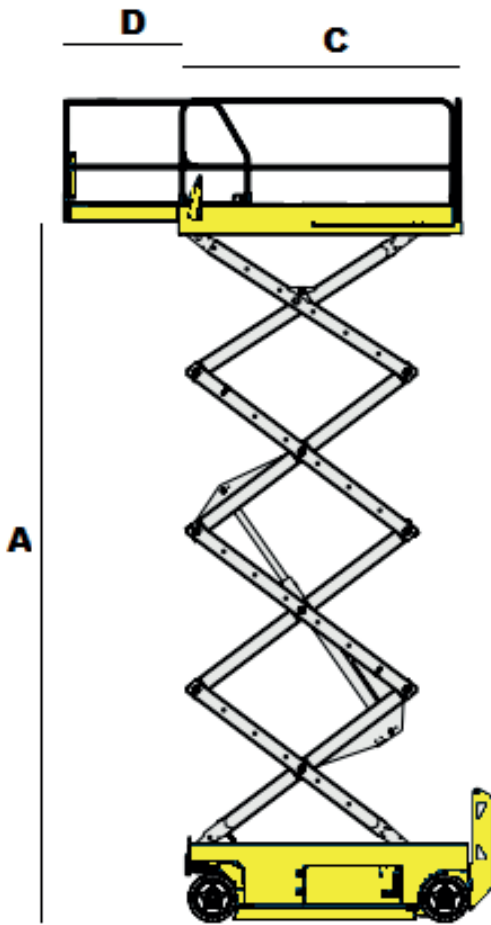

Model	HAB S-280 12 E4WDS
Hefcapaciteit	600 kg
Non marking banden	Ja
Geschikt voor	Binnen / Buiten
Stempels	Ja
Bodemvrijheid	0.02 m
Gewicht	15950 kg

<b>A</b>	Vloerhoogte	26.00 m
<b>B</b>	Platformbreedte	1.20 m
<b>C</b>	Platformlengte	5.10 m
<b>D</b>	Uitschuifplatform	1.90 m
<b>E</b>	Transportbreedte	1.25 m
<b>F</b>	Transportlengte	5.21 m
<b>G</b>	Transporthoogte	4.28 m
	Hek inklapbaar tot	3.18 m