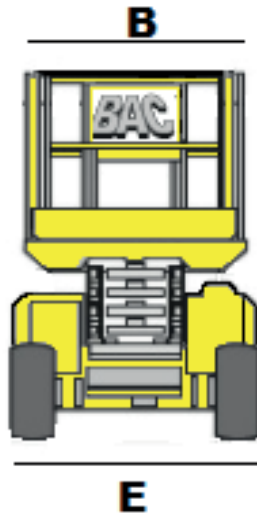

Model	HAB S-280 12 E4WDS
Hefcapaciteit	600 kg
Non marking banden	Ja
Geschikt voor	Binnen / Buiten
Stempels	Ja
Bodemvrijheid	0.02 m
Gewicht	15950 kg

<b>A</b>	Vloerhoogte	26.00 m
<b>B</b>	Platformbreedte	1.20 m
<b>C</b>	Platformlengte	5.10 m
<b>D</b>	Uitschuifplatform	1.90 m
<b>E</b>	Transportbreedte	1.25 m
<b>F</b>	Transportlengte	5.21 m
<b>G</b>	Transporthoogte	4.28 m
	Hek inklapbaar tot	3.18 m