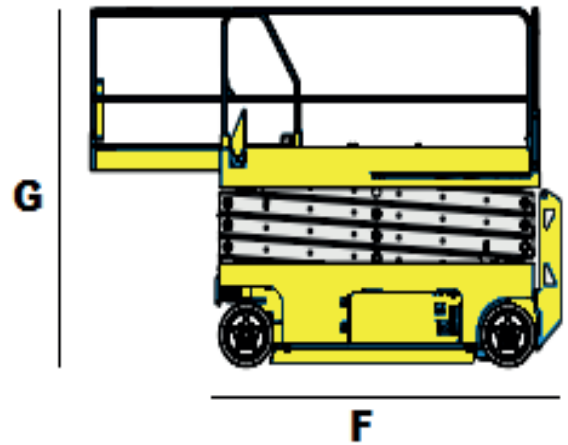

Model	HAB S-280 12 E4WDS
Hefcapaciteit	600 kg
Non marking banden	Ja
Geschikt voor	Binnen / Buiten
Stempels	Ja
Bodemvrijheid	0.02 m
Gewicht	15950 kg

<b>A</b>	Vloerhoogte	26.00 m
<b>B</b>	Platformbreedte	1.20 m
<b>C</b>	Platformlengte	5.10 m
<b>D</b>	Uitschuifplatform	1.90 m
<b>E</b>	Transportbreedte	1.25 m
<b>F</b>	Transportlengte	5.21 m
<b>G</b>	Transporthoogte	4.28 m
	Hek inklapbaar tot	3.18 m