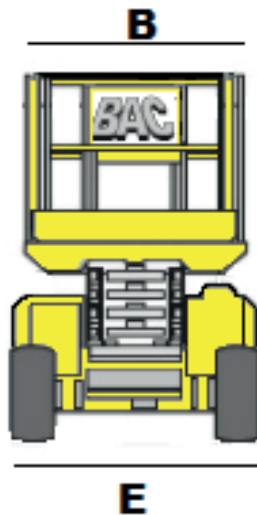

# Elektrische Schaarhoogwerker HAB S-280 12 E4WDS

Bac Verhuur  
Nijverheidsweg 2  
2742 RG Waddinxveen

Tel: 0180 44 59 66  
[www.bachhoogwerkers.nl](http://www.bachhoogwerkers.nl)  
[info@bachhoogwerkers.nl](mailto:info@bachhoogwerkers.nl)

Model	HAB S-280 12 E4WDS
Hefcapaciteit	600 kg
Non marking banden	Ja
Geschikt voor	Binnen / Buiten
Stempels	Ja
Bodemvrijheid	0.02 m
Gewicht	15950 kg

A	Werkhoogte	28.00 m
B	Platformbreedte	1.20 m
C	Platformlengte	5.10 m
D	Uitschuifplatform	1.90 m
E	Transportbreedte	1.25 m
F	Transportlengte	5.21 m
G	Transporthoogte	4.28 m
	Hek inklapbaar tot	3.18 m