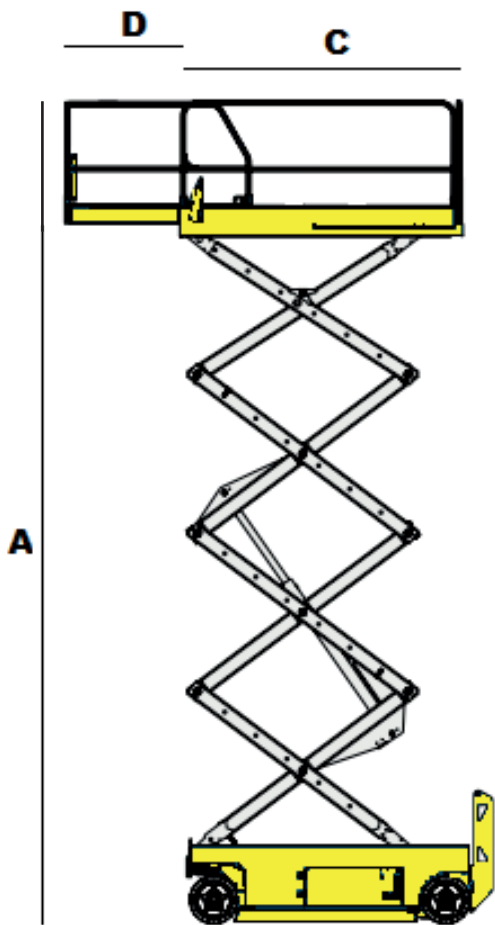

Model	HAB S-280 12 E4WDS
Hefcapaciteit	600 kg
Non marking banden	Ja
Geschikt voor	Binnen / Buiten
Stempels	Ja
Bodemvrijheid	0.02 m
Gewicht	15950 kg

A	Werkhoogte	28.00 m
B	Platformbreedte	1.20 m
C	Platformlengte	5.10 m
D	Uitschuifplatform	1.90 m
E	Transportbreedte	1.25 m
F	Transportlengte	5.21 m
G	Transporthoogte	4.28 m
	Hek inklapbaar tot	3.18 m