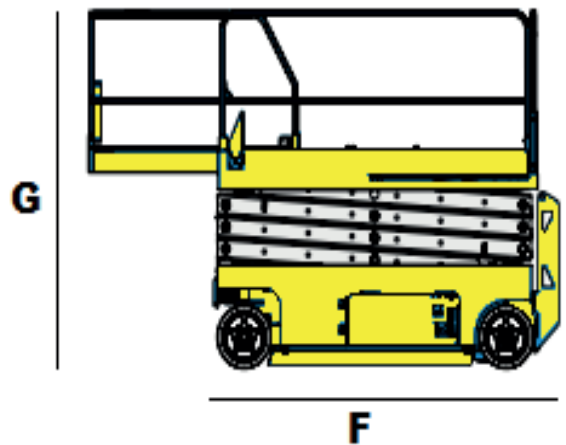

Model	HAB S-280 12 E4WDS
Hefcapaciteit	600 kg
Non marking banden	Ja
Geschikt voor	Binnen / Buiten
Stempels	Ja
Bodemvrijheid	0.02 m
Gewicht	15950 kg

A	Werkhoogte	28.00 m
B	Platformbreedte	1.20 m
C	Platformlengte	5.10 m
D	Uitschuifplatform	1.90 m
E	Transportbreedte	1.25 m
F	Transportlengte	5.21 m
G	Transporthoogte	4.28 m
	Hek inklapbaar tot	3.18 m