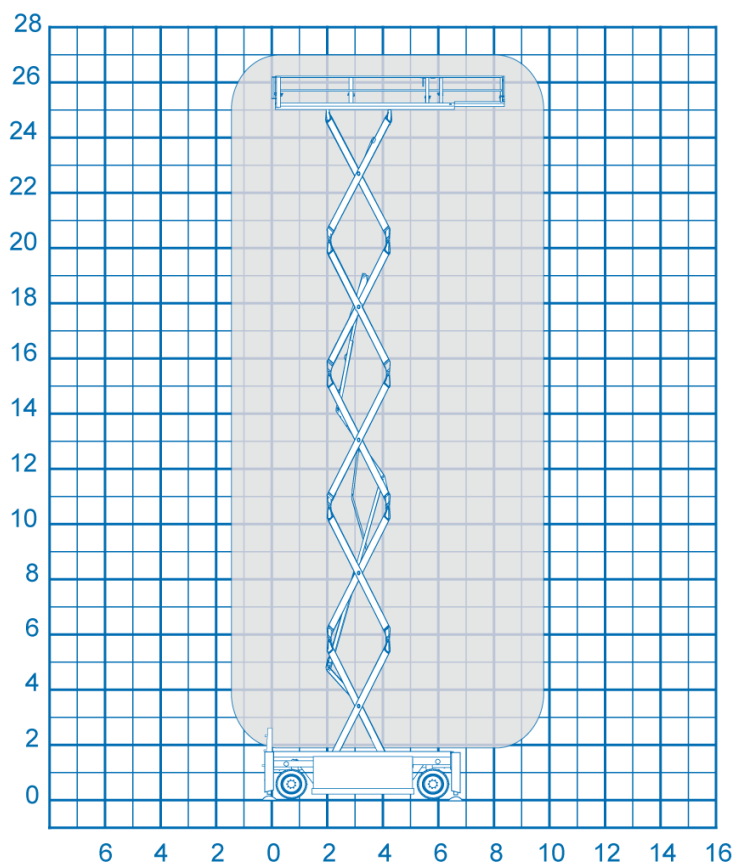

Schaarhoogwerker ruw terrein

BAC Verhuur
Nijverheidsweg 2
2742 RG WADDINXVEEN

Tel: 0180 44 59 66
Fax: 0180 44 59 77
Email: info@bachoogwerkers.nl

Specificaties

Model

HL Combistar m-250DL27 4wd/p/m

Werkhoogte	27 m	Transporthoogte	3.89 m
Hefcapaciteit	1000 kg	Transporthoogte (ingeklapt)	3.1 m
Geschikt voor	Buiten gebruik	Transportlengte	6.57 m
Energie bron	Diesel	Transportbreedte	2.65 m
Onderstel	Ruw terrein 4WD	Stempels	ja
Gewicht	21910 kg	Snelheid ingeklapt	4.2 km/h
Vloerhoogte	25 m	Snelheid uitgeklaapt	0.5 km/h
Werkbakbreedte	2.5 m	Bodemvrijheid	20 cm
Werkbaklengte	8.25 m		