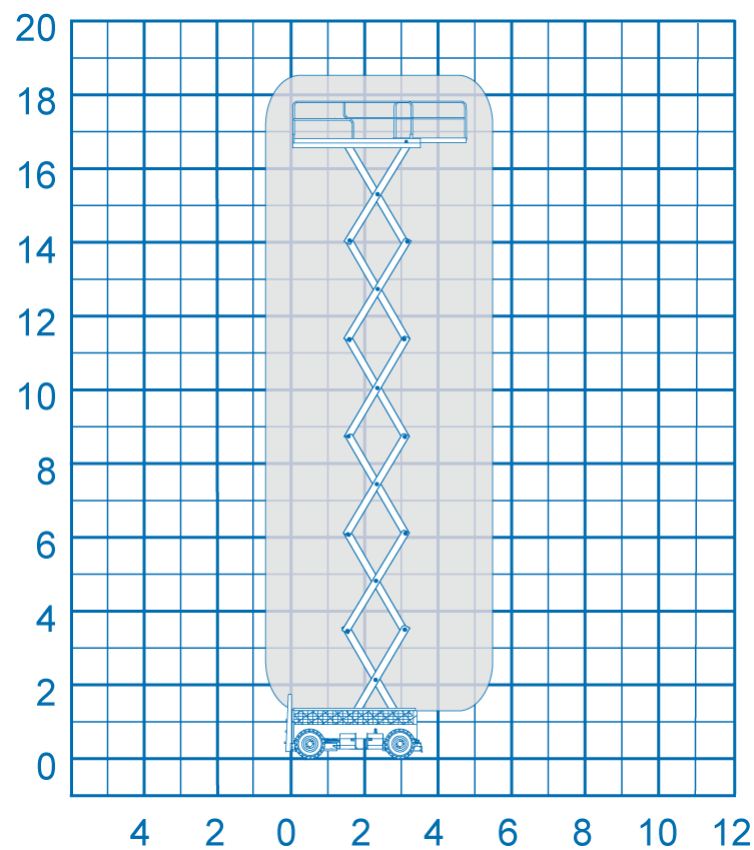

Schaarhoogwerker

BAC Verhuur
Nijverheidsweg 2
2742 RG WADDINXVEEN

Tel: 0180 44 59 66
Fax: 0180 44 59 77
Email: info@bachoogwerkers.nl

Specificaties

Model	HL 165EL12
Werkhoogte	18.3 m
Hefcapaciteit	500 kg
Geschikt voor	Binnen gebruik
Energie bron	Accu
Onderstel	Banden binnengebruik
Gewicht	7990 kg
Vloerhoogte	16.5 m
Werkbakbreedte	1.2 m

Werkbaklengte	4.89 m
Transporthoogte	3.4 m
Transporthoogte (ingeklapt)	2.8 m
Transportlengte	3.74 m
Transportbreedte	1.2 m
Snelheid ingeklapt	2 km/h
Snelheid uitgeklaapt	0.5 km/h
Bodemvrijheid	15 cm