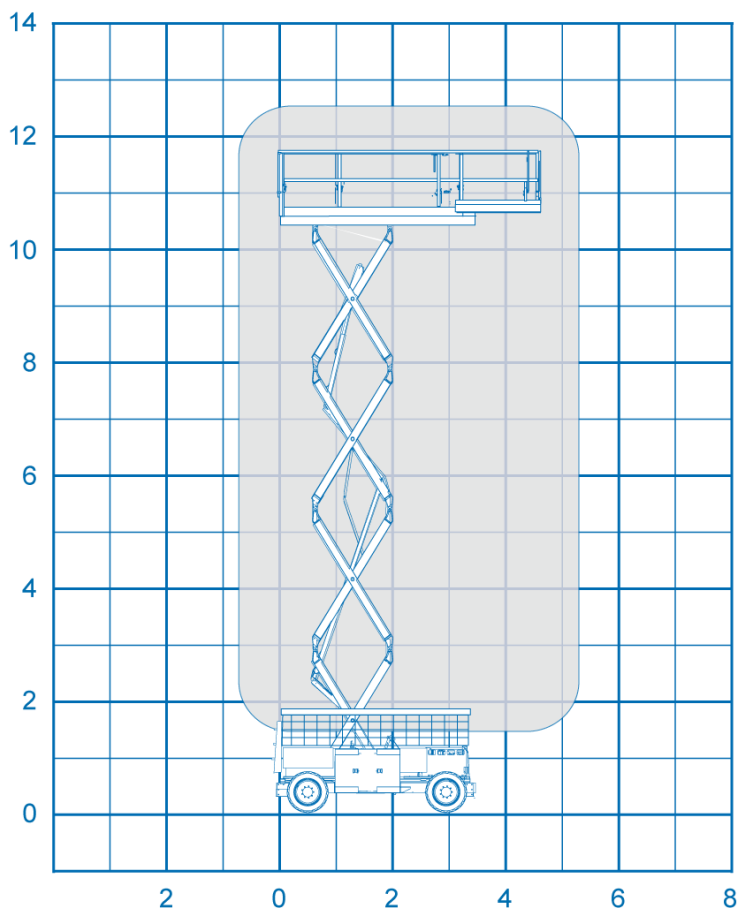

Schaarhoogwerker ruw terrein

BAC Verhuur
Nijverheidsweg 2
2742 RG WADDINXVEEN

Tel: 0180 44 59 66
Fax: 0180 44 59 77
Email: info@bachoogwerkers.nl

Specificaties

Model

HL Monostar X-105DL18 4WD/P

Werkhoogte	12.5 m	Werkbaklengte	4.61 m
Hefcapaciteit	500 kg	Transporthoogte	2.8 m
Geschikt voor	Buiten gebruik	Transportlengte	3.5 m
Energie bron	Diesel	Transportbreedte	1.82 m
Onderstel	Ruw terrein 4WD	Stempels	nee
Gewicht	5260 kg	Snelheid ingeklapt	2.6 km/h
Vloerhoogte	10.5 m	Snelheid uitgeklaapt	0.5 km/h
Werkbakbreedte	1.54 m	Bodemvrijheid	21 cm