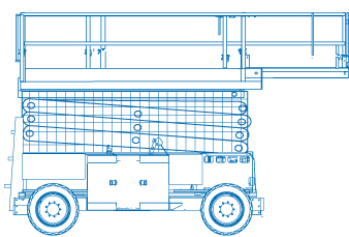

Schaarhoogwerker ruw terrein

BAC Verhuur
Nijverheidsweg 2
2742 RG WADDINXVEEN

Tel: 0180 44 59 66
Fax: 0180 44 59 77
Email: info@bachoogwerkers.nl

Specificaties

Model

HL Monostar X-105DL18 4WD/P

Werkhoogte	12.5 m	Werkbaklengte	4.61 m
Hefcapaciteit	500 kg	Transporthoogte	2.8 m
Geschikt voor	Buiten gebruik	Transportlengte	3.5 m
Energie bron	Diesel	Transportbreedte	1.82 m
Onderstel	Ruw terrein 4WD	Stempels	nee
Gewicht	5260 kg	Snelheid ingeklapt	2.6 km/h
Vloerhoogte	10.5 m	Snelheid uitgeklaapt	0.5 km/h
Werkbakbreedte	1.54 m	Bodemvrijheid	21 cm