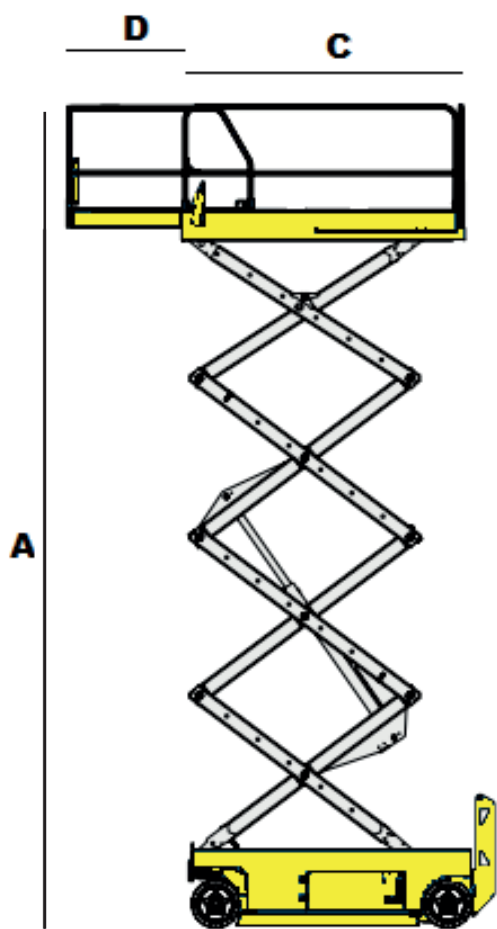

Elektrische Schaarhoogwerker HL A-125EV25

Bac Verhuur
Nijverheidsweg 2
2742 RG Waddinxveen

Tel: 0180 44 59 66
www.bachhoogwerkers.nl
info@bachhoogwerkers.nl

Model	HL A-125EV25
Hefcapaciteit	800 kg
Non marking banden	Ja
Geschikt voor	Binnen / Buiten
Stempels	Nee
Bodemvrijheid	0.23 m
Gewicht	6130 kg

A	Werkhoogte	14.50 m
B	Platformbreedte	2.30 m
C	Platformlengte	4.24 m
D	Uitschuifplatform	Verschuifbaar
E	Transportbreedte	2.40 m
F	Transportlengte	3.50 m
G	Transporthoogte	2.92 m
	Hek inklapbaar tot	2.18 m