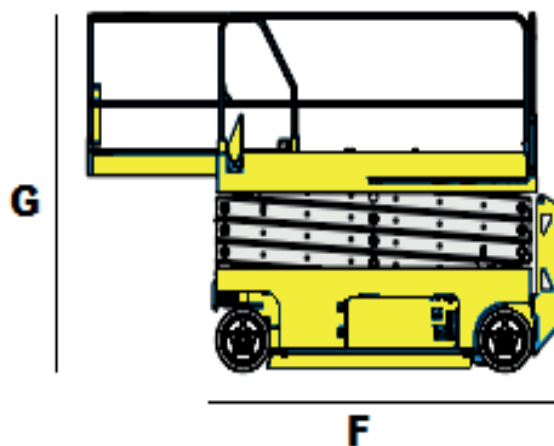

Elektrische Schaarhoogwerker HL A-125EV25

Bac Verhuur
Nijverheidsweg 2
2742 RG Waddinxveen

Tel: 0180 44 59 66
www.bachhoogwerkers.nl
info@bachhoogwerkers.nl

Model	HL A-125EV25
Hefcapaciteit	800 kg
Non marking banden	Ja
Geschikt voor	Binnen / Buiten
Stempels	Nee
Bodemvrijheid	0.23 m
Gewicht	6130 kg

A	Werkhoogte	14.50 m
B	Platformbreedte	2.30 m
C	Platformlengte	4.24 m
D	Uitschuifplatform	Verschuifbaar
E	Transportbreedte	2.40 m
F	Transportlengte	3.50 m
G	Transporthoogte	2.92 m
	Hek inklapbaar tot	2.18 m