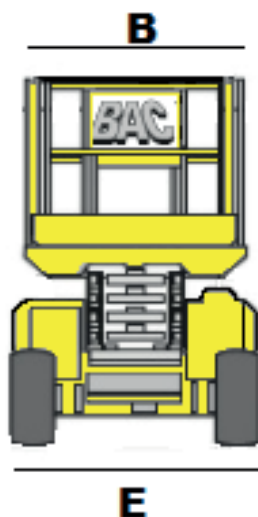

Elektrische Schaarhoogwerker HL A-125EV25

Bac Verhuur
Nijverheidsweg 2
2742 RG Waddinxveen

Tel: 0180 44 59 66
www.bachhoogwerkers.nl
info@bachhoogwerkers.nl

Model	HL A-125EV25
Hefcapaciteit	800 kg
Non marking banden	Ja
Geschikt voor	Binnen / Buiten
Stempels	Nee
Bodemvrijheid	0.23 m
Gewicht	6130 kg

A	Werkhoogte	14.50 m
B	Platformbreedte	2.30 m
C	Platformlengte	4.24 m
D	Uitschuifplatform	Verschuifbaar
E	Transportbreedte	2.40 m
F	Transportlengte	3.50 m
G	Transporthoogte	2.92 m
	Hek inklapbaar tot	2.18 m