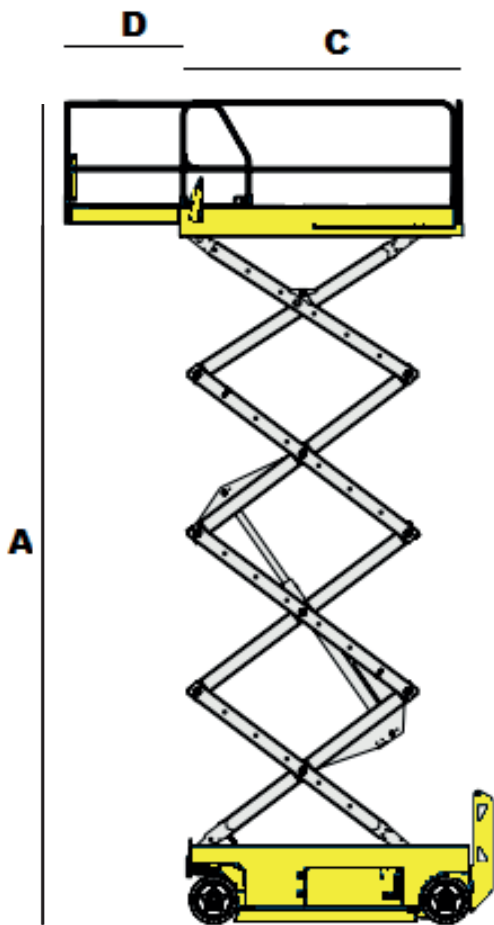

Elektrische Schaarhoogwerker IMER 12090

Bac Verhuur
Nijverheidsweg 2
2742 RG Waddinxveen

Tel: 0180 44 59 66
www.bachhoogwerkers.nl
info@bachhoogwerkers.nl

Model	IMER 12090
Hefcapaciteit	220 kg
Non marking banden	Ja
Geschikt voor	Binnen
Stempels	Nee
Bodemvrijheid	0.02 m
Gewicht	3000 kg

A	Werkhoogte	13.90 m
B	Platformbreedte	0.87 m
C	Platformlengte	2.27 m
D	Uitschuifplatform	1.30 m
E	Transportbreedte	0.90 m
F	Transportlengte	2.31 m
G	Transporthoogte	2.61 m
	Hek inklapbaar tot	2.11 m