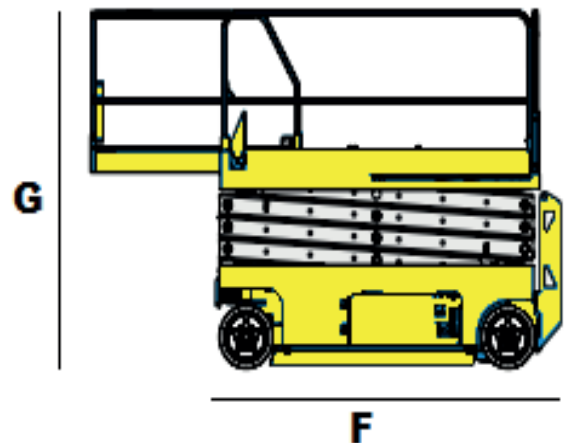

Elektrische Schaarhoogwerker IMER 12090

Bac Verhuur
Nijverheidsweg 2
2742 RG Waddinxveen

Tel: 0180 44 59 66
www.bachhoogwerkers.nl
info@bachhoogwerkers.nl

Model	IMER 12090
Hefcapaciteit	220 kg
Non marking banden	Ja
Geschikt voor	Binnen
Stempels	Nee
Bodemvrijheid	0.02 m
Gewicht	3000 kg

A	Werkhoogte	13.90 m
B	Platformbreedte	0.87 m
C	Platformlengte	2.27 m
D	Uitschuifplatform	1.30 m
E	Transportbreedte	0.90 m
F	Transportlengte	2.31 m
G	Transporthoogte	2.61 m
	Hek inklapbaar tot	2.11 m