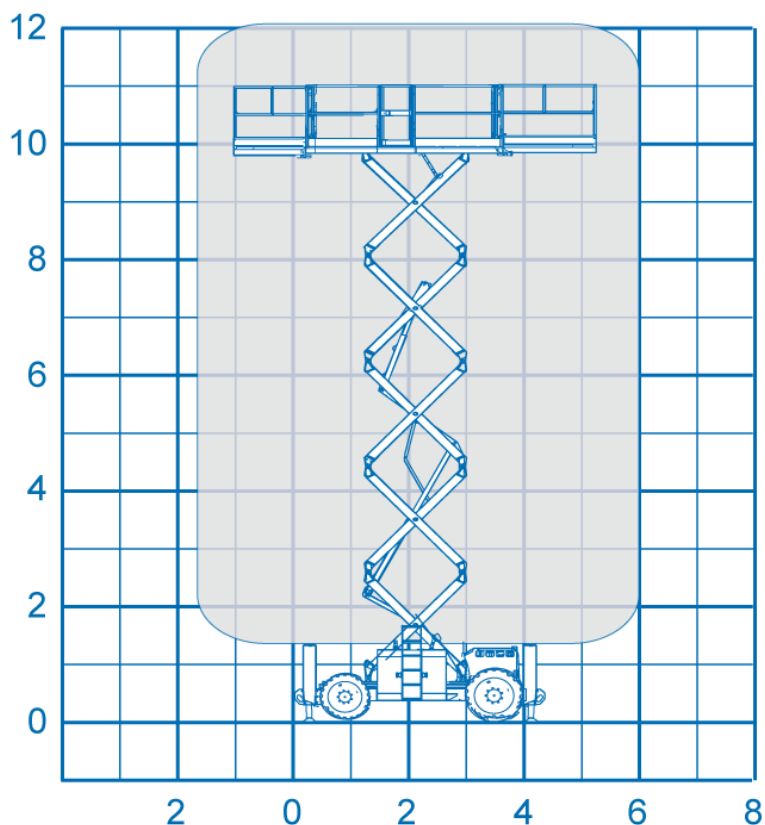

Schaarhoogwerker ruw terrein

BAC Verhuur
Nijverheidsweg 2
2742 RG WADDINXVEEN

Tel: 0180 44 59 66
Fax: 0180 44 59 77
Email: info@bachoogwerkers.nl

Specificaties

Model	JLG 3394 RT
Werkhoogte	12.05 m
Hefcapaciteit	905 kg
Geschikt voor	Buiten gebruik
Energie bron	Diesel
Onderstel	Ruw terrein 4WD
Gewicht	6600 kg
Vloerhoogte	10.05 m
Werkbakbreedte	2.18 m
Werkbaklengte	6.25 m

Transporthoogte	2.7 m
Transporthoogte (ingeklapt)	2.0 m
Transportlengte	4.7 m
Transportbreedte	2.39 m
Stempels	ja
Snelheid ingeklapt	6.4 km/h
Snelheid uitgeklaapt	1.5 km/h
Bodemvrijheid	30 cm