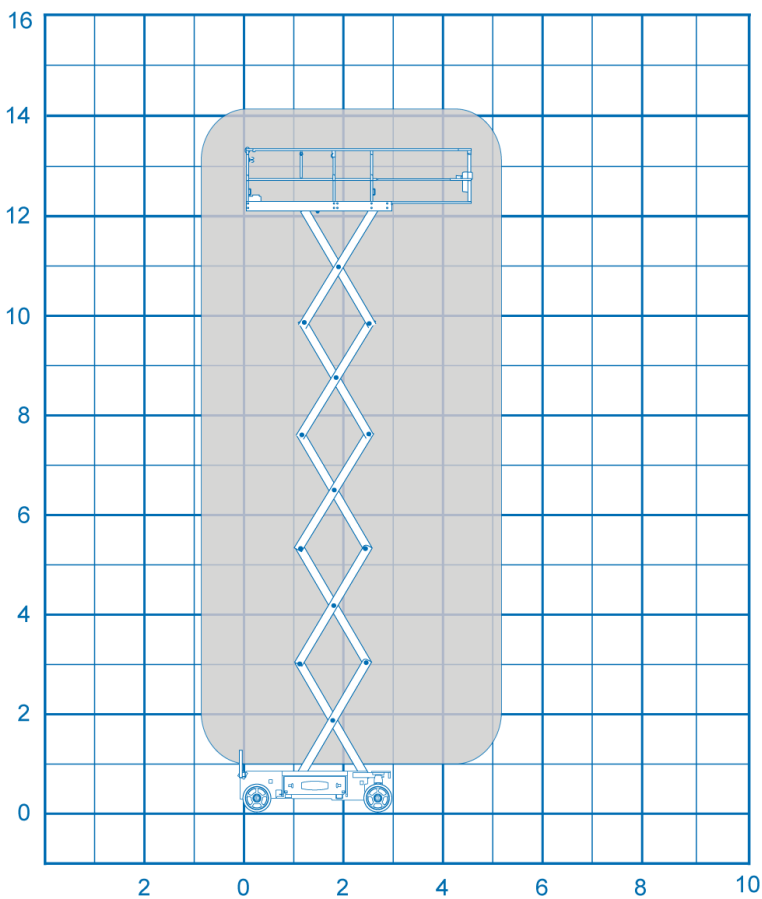

Schaarhoogwerker

BAC Verhuur
Nijverheidsweg 2
2742 RG WADDINXVEEN

Tel: 0180 44 59 66
Fax: 0180 44 59 77
Email: info@bachoogwerkers.nl

Specificaties

Model

JLG 4069LE

Werkhoogte	14.1 m
Hefcapaciteit	360 kg
Geschikt voor	Binnen/buiten gebruik
Energie bron	Accu
Onderstel	Banden binnen/buiten gebruik
Gewicht	5300 kg
Vloerhoogte	12.19 m
Werkbakbreedte	1.65 m

Werkbaklengte	4.57 m
Transporthoogte	2.83 m
Transporthoogte (ingeklapt)	2.0 m
Transportlengte	3.1 m
Transportbreedte	1.75 m
Snelheid ingeklapt	4.8 km/h
Snelheid uitgeklaapt	0.7 km/h
Bodemvrijheid	23 cm

MEMBER