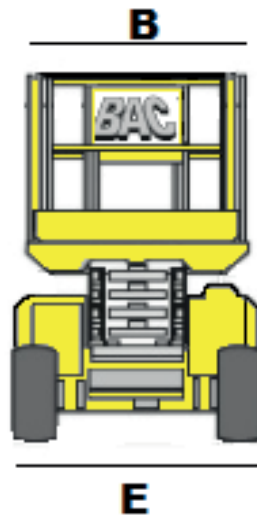

Elektrische Schaarhoogwerker

Liftlux SL210-12

Bac Verhuur
Nijverheidsweg 2
2742 RG Waddinxveen

Tel: 0180 44 59 66
www.bachhoogwerkers.nl
info@bachhoogwerkers.nl

Model	Liftlux SL210-12
Hefcapaciteit	800 kg
Non marking banden	Ja
Geschikt voor	Binnen
Stempels	Nee
Bodemvrijheid	0.17 m
Gewicht	13741 kg

A	Werkhoogte	23.00 m
B	Platformbreedte	1.17 m
C	Platformlengte	5.10 m
D	Uitschuifplatform	2.20 m
E	Transportbreedte	1.24 m
F	Transportlengte	5.36 m
G	Transporthoogte	3.84 m
	Hek inklapbaar tot	3.05 m