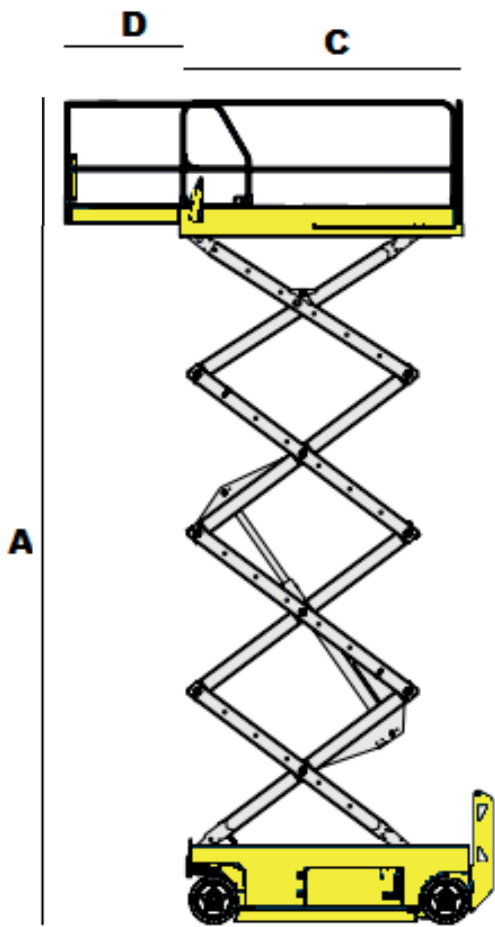

Elektrische Schaarhoogwerker

Liftlux SL210-12

Bac Verhuur
Nijverheidsweg 2
2742 RG Waddinxveen

Tel: 0180 44 59 66
www.bachhoogwerkers.nl
info@bachhoogwerkers.nl

Model	Liftlux SL210-12
Hefcapaciteit	800 kg
Non marking banden	Ja
Geschikt voor	Binnen
Stempels	Nee
Bodemvrijheid	0.17 m
Gewicht	13741 kg

A	Werkhoogte	23.00 m
B	Platformbreedte	1.17 m
C	Platformlengte	5.10 m
D	Uitschuifplatform	2.20 m
E	Transportbreedte	1.24 m
F	Transportlengte	5.36 m
G	Transporthoogte	3.84 m
	Hek inklapbaar tot	3.05 m