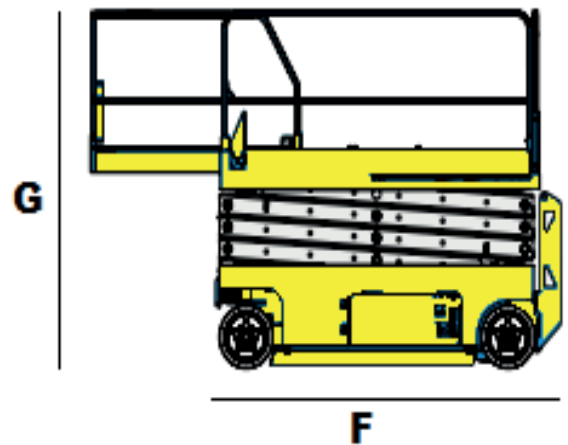

Elektrische Schaarhoogwerker

Liftlux SL210-12

Bac Verhuur
Nijverheidsweg 2
2742 RG Waddinxveen

Tel: 0180 44 59 66
www.bachhoogwerkers.nl
info@bachhoogwerkers.nl

Model	Liftlux SL210-12
Hefcapaciteit	800 kg
Non marking banden	Ja
Geschikt voor	Binnen
Stempels	Nee
Bodemvrijheid	0.17 m
Gewicht	13741 kg

A	Werkhoogte	23.00 m
B	Platformbreedte	1.17 m
C	Platformlengte	5.10 m
D	Uitschuifplatform	2.20 m
E	Transportbreedte	1.24 m
F	Transportlengte	5.36 m
G	Transporthoogte	3.84 m
	Hek inklapbaar tot	3.05 m