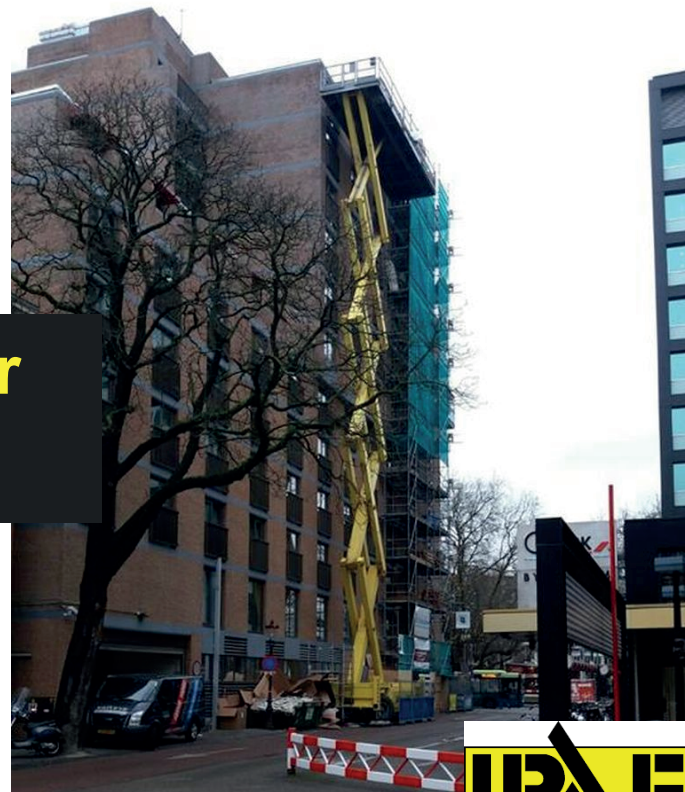

Diesel Scharhoogwerker

Liftlux SL 320-30DS

Bac Verhuur
Nijverheidsweg 2
2742 RG Waddinxveen

Tel: 0180 44 59 66
www.bachhoogwerkers.nl
info@bachhoogwerkers.nl

Model	Liftlux SL 320-30DS
Hefcapaciteit	1400 kg
Ruw terrein	Nee
Stempels	Ja
Bodemvrijheid	0.21 m
Gewicht	39800 kg
Brandstof	Diesel