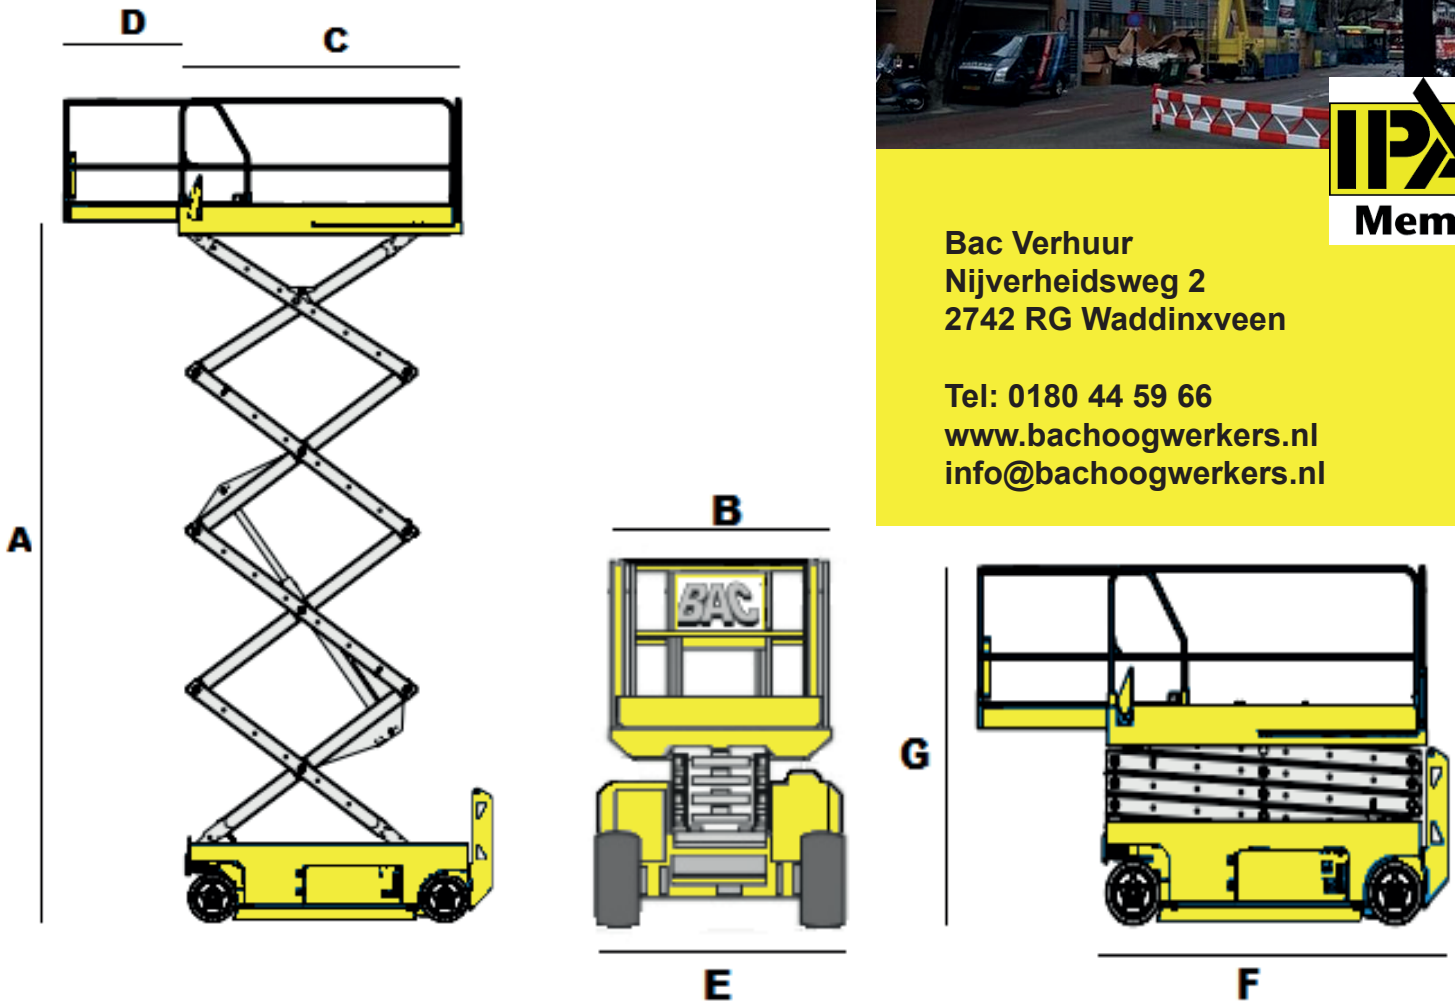

Diesel Scharhoogwerker

Liftlux SL 320-30DS

Bac Verhuur
Nijverheidsweg 2
2742 RG Waddinxveen

Tel: 0180 44 59 66
www.bachhoogwerkers.nl
info@bachhoogwerkers.nl

Model	Liftlux SL 320-30DS
Hefcapaciteit	1400 kg
Ruw terrein	Nee
Stempels	Ja
Bodemvrijheid	0.21 m
Gewicht	39800 kg
Brandstof	Diesel

A	Vloerhoogte	32.00 m
B	Platformbreedte	2.90 m
C	Platformlengte	7.85 m
D	Uitschuifplatform	3.15 m
E	Transportbreedte	3.00 m
F	Transportlengte	8.40 m
G	Transporthoogte	4.65 m
	Hek inklapbaar tot	3.55 m