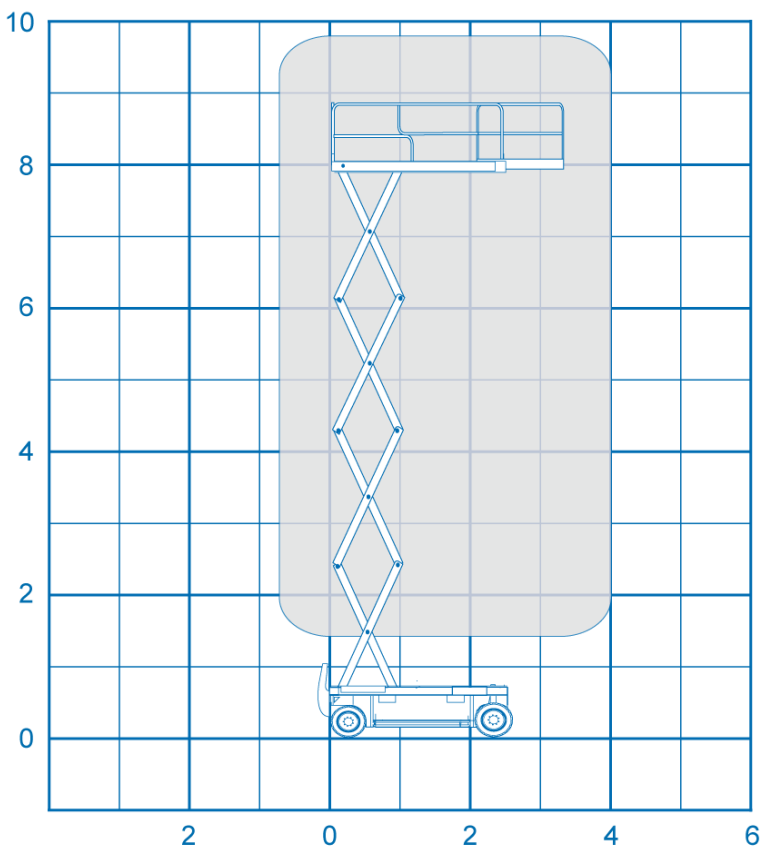

Schaarhoogwerker

BAC Verhuur
Nijverheidsweg 2
2742 RG WADDINXVEEN

Tel: 0180 44 59 66
Fax: 0180 44 59 77
Email: info@bachoogwerkers.nl

Specificaties

Model	MEC 2633 ES
Werkhoogte	9.8 m
Hefcapaciteit	227 kg
Geschikt voor	Binnen gebruik
Energie bron	Accu
Onderstel	Banden binnengebruik
Gewicht	2105 kg
Vloerhoogte	7.8 m
Werkbakbreedte	0.84 m

Werkbaklengte	3.38 m
Transporthoogte	2.15 m
Transportlengte	2.54 m
Transportbreedte	0.84 m
Snelheid ingeklapt	3.7 km/h
Snelheid uitgeklappt	0.8 km/h
Bodemvrijheid	9 cm