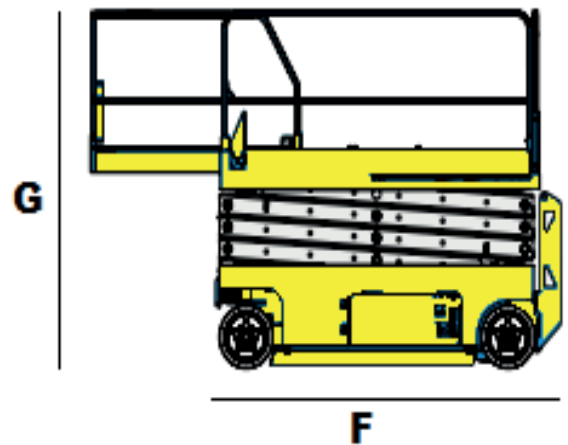

Elektrische Schaarhoogwerker MEC 2684ES 4WD

Bac Verhuur
Nijverheidsweg 2
2742 RG Waddinxveen

Tel: 0180 44 59 66
www.bachooogwerkers.nl
info@bachooogwerkers.nl

Model	MEC 2684ES 4WD
Hefcapaciteit	770 kg
Non marking banden	Ja
Geschikt voor	Binnen / Buiten
Stempels	Zelf nivellerend
Gewicht	3675 kg

A	Werkhoogte	9.93 m
B	Platformbreedte	1.83 m
C	Platformlengte	3.65 m
D	Uitschuifplatform	0.92 m
E	Transportbreedte	2.13 m
F	Transportlengte	3.80 m
G	Transporthoogte	2.67 m
	Hek inklapbaar tot	1.78 m