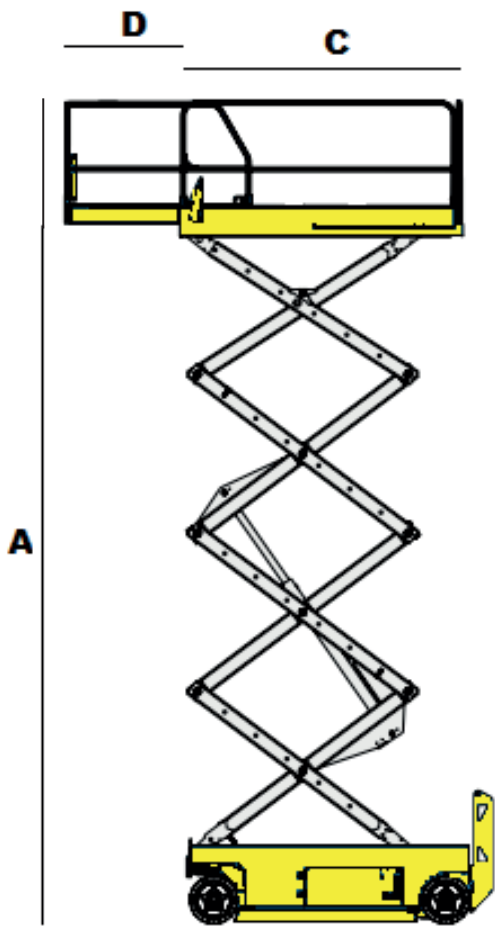

Elektrische Schaarhoogwerker MEC 2684ES 4WD

Bac Verhuur
Nijverheidsweg 2
2742 RG Waddinxveen

Tel: 0180 44 59 66
www.bachooogwerkers.nl
info@bachooogwerkers.nl

Model	MEC 2684ES 4WD
Hefcapaciteit	770 kg
Non marking banden	Ja
Geschikt voor	Binnen / Buiten
Stempels	Zelf nivellerend
Gewicht	3675 kg

A	Werkhoogte	9.93 m
B	Platformbreedte	1.83 m
C	Platformlengte	3.65 m
D	Uitschuifplatform	0.92 m
E	Transportbreedte	2.13 m
F	Transportlengte	3.80 m
G	Transporthoogte	2.67 m
	Hek inklapbaar tot	1.78 m