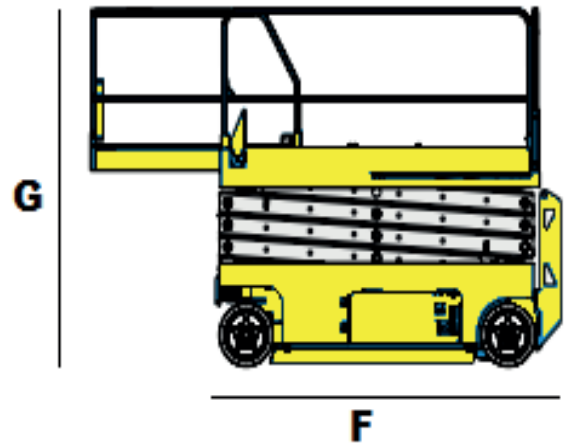

Elektrische Schaarhoogwerker MEC 3084ES 4WD

Bac Verhuur
Nijverheidsweg 2
2742 RG Waddinxveen

Tel: 0180 44 59 66
www.bachhoogwerkers.nl
info@bachhoogwerkers.nl

Model	MEC 3084ES 4WD
Hefcapaciteit	680 kg
Non marking banden	Ja
Geschikt voor	Binnen / Buiten
Stempels	Nee, Zelf nivellerend
Bodemvrijheid	0.25 m
Gewicht	3975 kg

A	Werkhoogte	11.10 m
B	Platformbreedte	1.83 m
C	Platformlengte	4.27 m
D	Uitschuifplatform	Nee
E	Transportbreedte	2.13 m
F	Transportlengte	4.40 m
G	Transporthoogte	2.67 m
	Hek inklapbaar tot	1.78 m