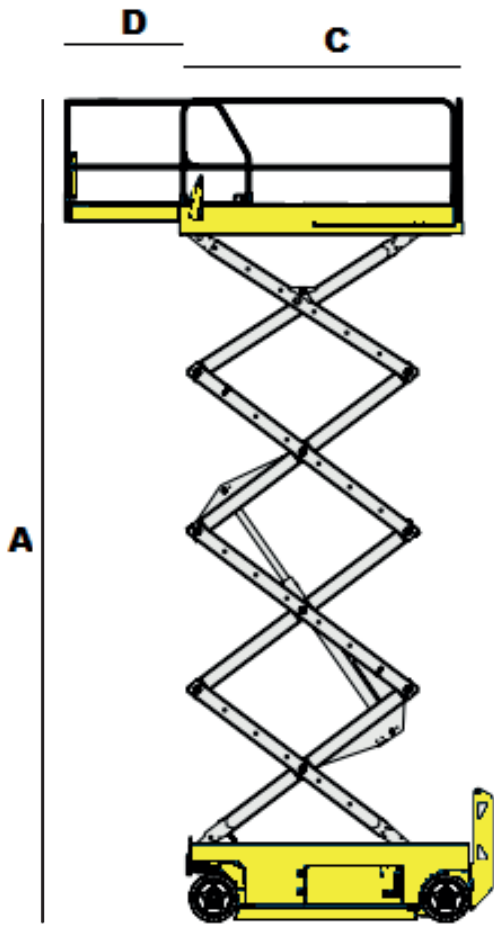

Elektrische Schaarhoogwerker MEC 3084ES 4WD

Bac Verhuur
Nijverheidsweg 2
2742 RG Waddinxveen

Tel: 0180 44 59 66
www.bachhoogwerkers.nl
info@bachhoogwerkers.nl

Model	MEC 3084ES 4WD
Hefcapaciteit	680 kg
Non marking banden	Ja
Geschikt voor	Binnen / Buiten
Stempels	Nee, Zelf nivellerend
Bodemvrijheid	0.25 m
Gewicht	3975 kg

A	Werkhoogte	11.10 m
B	Platformbreedte	1.83 m
C	Platformlengte	4.27 m
D	Uitschuifplatform	Nee
E	Transportbreedte	2.13 m
F	Transportlengte	4.40 m
G	Transporthoogte	2.67 m
	Hek inklapbaar tot	1.78 m