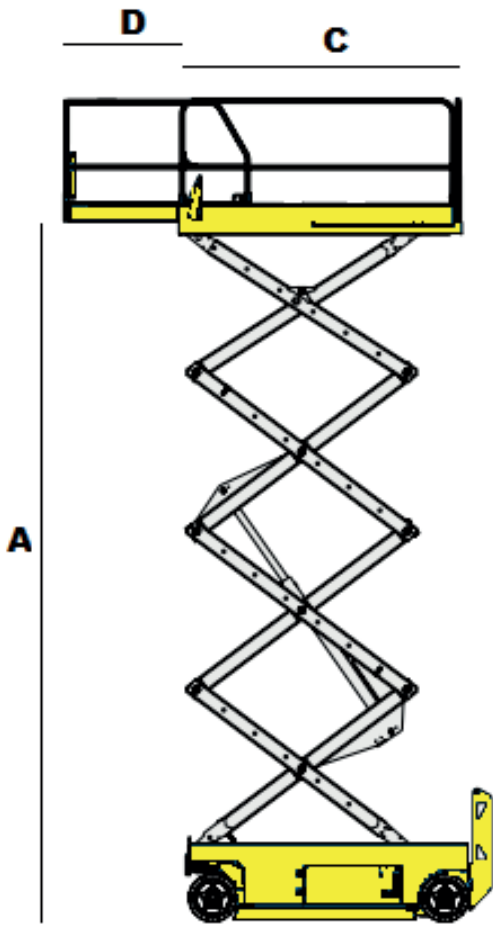

Elektrische Schaarhoogwerker

MEC 4069ERT 4WD

Bac Verhuur
Nijverheidsweg 2
2742 RG Waddinxveen

Tel: 0180 44 59 66
www.bachhoogwerkers.nl
info@bachhoogwerkers.nl

Model	MEC 4069ERT 4WD
Hefcapaciteit	360 kg
Non marking banden	Ja
Geschikt voor	Binnen / Buiten
Stempels	Ja
Bodemvrijheid	0.25 m
Gewicht	4900 kg

A	Vloerhoogte	12.20 m
B	Platformbreedte	1.50 m
C	Platformlengte	3.00 m
D	Uitschuifplatform	1.21 m
E	Transportbreedte	1.75 m
F	Transportlengte	3.20 m
G	Transporthoogte	2.50 m
	Hek inklapbaar tot	1.98 m