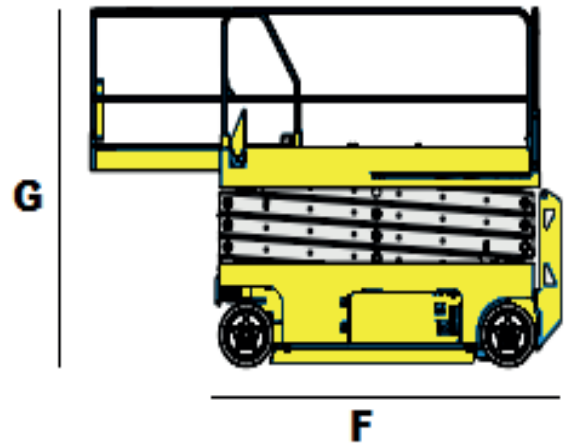

Elektrische Schaarhoogwerker

MEC 4069ERT 4WD

Bac Verhuur
Nijverheidsweg 2
2742 RG Waddinxveen

Tel: 0180 44 59 66
www.bachhoogwerkers.nl
info@bachhoogwerkers.nl

Model	MEC 4069ERT 4WD
Hefcapaciteit	360 kg
Non marking banden	Ja
Geschikt voor	Binnen / Buiten
Stempels	Ja
Bodemvrijheid	0.25 m
Gewicht	4900 kg

A	Vloerhoogte	12.20 m
B	Platformbreedte	1.50 m
C	Platformlengte	3.00 m
D	Uitschuifplatform	1.21 m
E	Transportbreedte	1.75 m
F	Transportlengte	3.20 m
G	Transporthoogte	2.50 m
	Hek inklapbaar tot	1.98 m