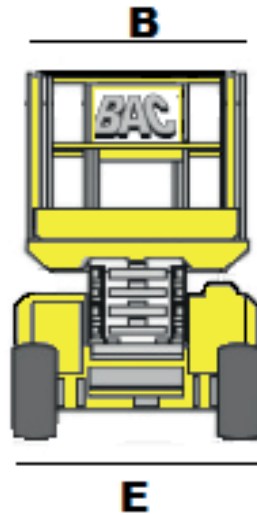

Elektrische Schaarhoogwerker

MEC 4069ERT 4WD

Bac Verhuur
Nijverheidsweg 2
2742 RG Waddinxveen

Tel: 0180 44 59 66
www.bachhoogwerkers.nl
info@bachhoogwerkers.nl

Model	MEC 4069ERT 4WD
Hefcapaciteit	360 kg
Non marking banden	Ja
Geschikt voor	Binnen / Buiten
Stempels	Ja
Bodemvrijheid	0.25 m
Gewicht	4900 kg

A	Vloerhoogte	12.20 m
B	Platformbreedte	1.50 m
C	Platformlengte	3.00 m
D	Uitschuifplatform	1.21 m
E	Transportbreedte	1.75 m
F	Transportlengte	3.20 m
G	Transporthoogte	2.50 m
	Hek inklapbaar tot	1.98 m