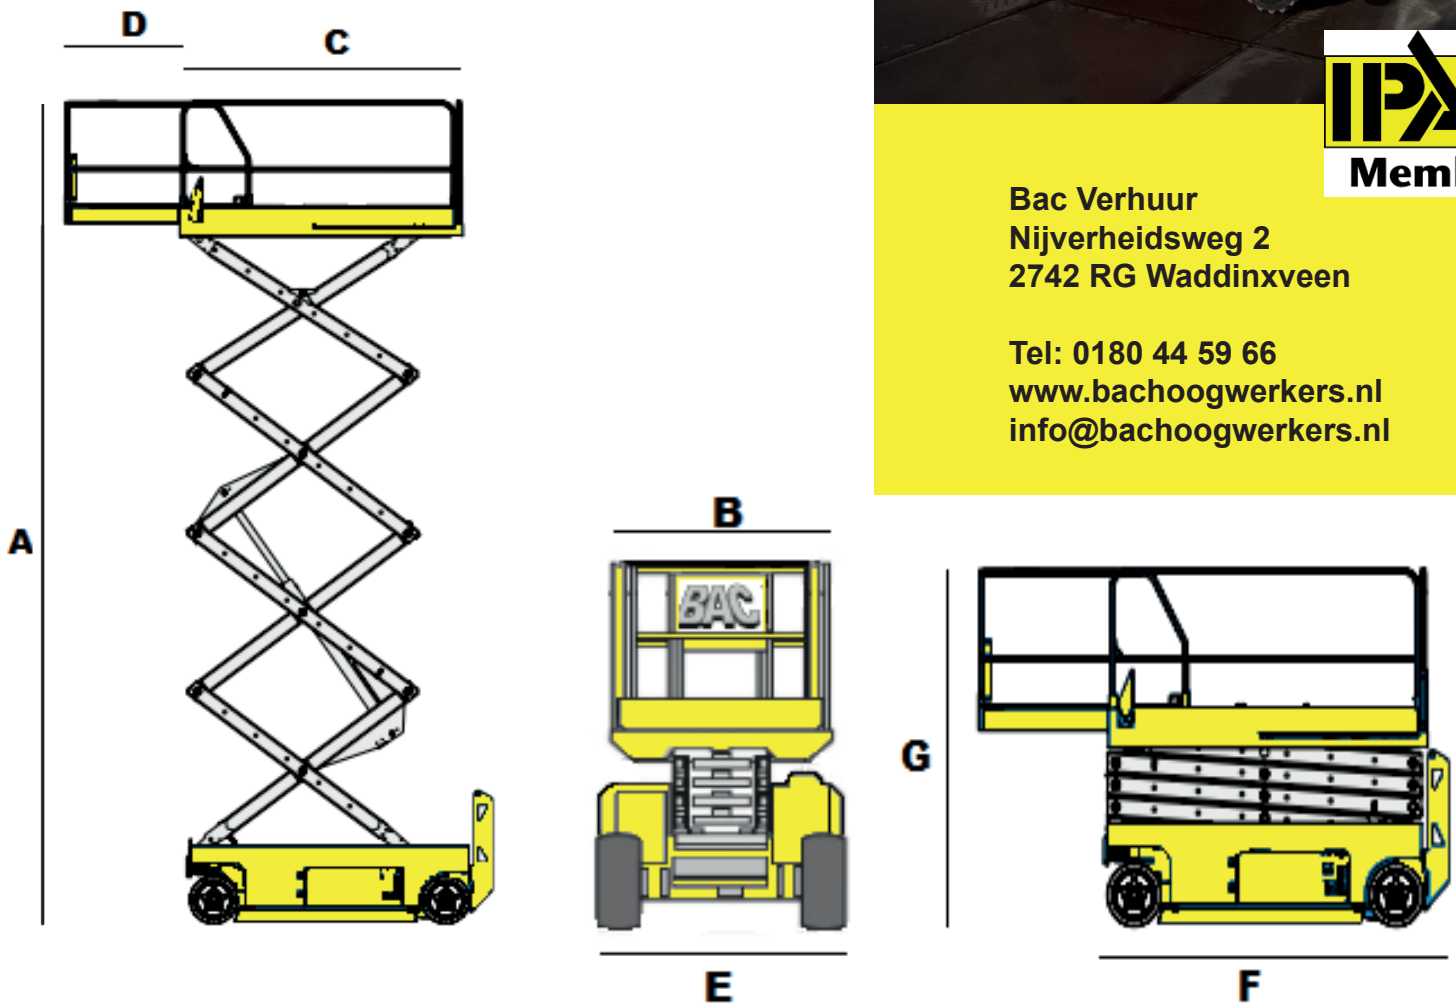

Elektrische Schaarhoogwerker MEC 4069ERT 4WD

Bac Verhuur
Nijverheidsweg 2
2742 RG Waddinxveen

Tel: 0180 44 59 66
www.bachhoogwerkers.nl
info@bachhoogwerkers.nl

Model	MEC 4069ERT 4WD
Hefcapaciteit	360 kg
Non marking banden	Ja
Geschikt voor	Binnen / Buiten
Stempels	Ja
Bodemvrijheid	0.25 m
Gewicht	4900 kg

A	Werkhoogte	14.20 m
B	Platformbreedte	1.50 m
C	Platformlengte	3.00 m
D	Uitschuifplatform	1.21 m
E	Transportbreedte	1.75 m
F	Transportlengte	3.20 m
G	Transporthoogte	2.50 m
	Hek inklapbaar tot	1.98 m