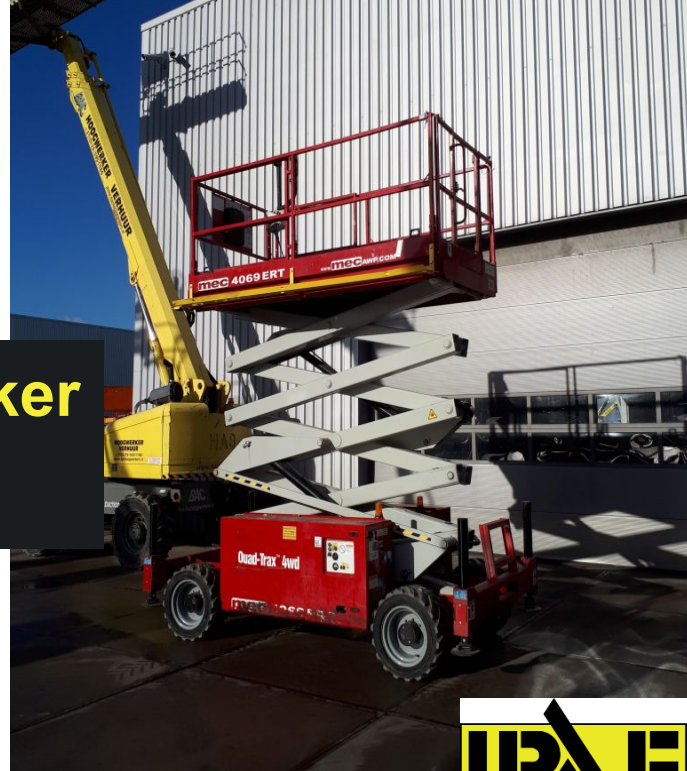

Elektrische Schaarhoogwerker MEC 4069ERT 4WD

Bac Verhuur
Nijverheidsweg 2
2742 RG Waddinxveen

Tel: 0180 44 59 66
www.bachhoogwerkers.nl
info@bachhoogwerkers.nl

Model	MEC 4069ERT 4WD
Hefcapaciteit	360 kg
Non marking banden	Ja
Geschikt voor	Binnen / Buiten
Stempels	Ja
Bodemvrijheid	0.25 m
Gewicht	4900 kg

A	Werkhoogte	14.20 m
B	Platformbreedte	1.50 m
C	Platformlengte	3.00 m
D	Uitschuifplatform	1.21 m
E	Transportbreedte	1.75 m
F	Transportlengte	3.20 m
G	Transporthoogte	2.50 m
	Hek inklapbaar tot	1.98 m