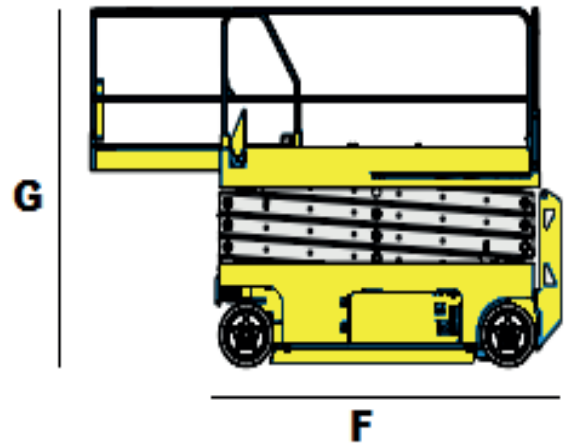

# Diesel Scharhoogwerker

Model	Upright SL26 SL
Hefcapaciteit	680 kg
Ruw terrein	Ja
Stempels	nee, nivellerend
Bodemvrijheid	0.32 m
Gewicht	3210 kg
Brandstof	Diesel

<b>A</b>	Vloerhoogte	7.90 m
<b>B</b>	Platformbreedte	1.78 m
<b>C</b>	Platformlengte	3.66 m
<b>D</b>	Uitschuifplatform	1.00 m
<b>E</b>	Transportbreedte	2.13 m
<b>F</b>	Transportlengte	3.79 m
<b>G</b>	Transporthoogte	2.60 m
	Hek inklapbaar	Nee