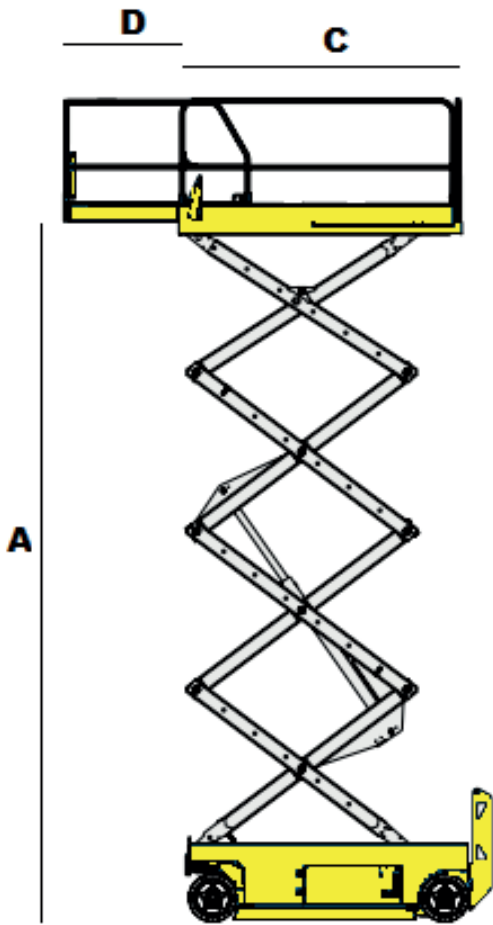

# Diesel Scharhoogwerker

Model	Upright SL26 SL
Hefcapaciteit	680 kg
Ruw terrein	Ja
Stempels	nee, nivellerend
Bodemvrijheid	0.32 m
Gewicht	3210 kg
Brandstof	Diesel

<b>A</b>	Vloerhoogte	7.90 m
<b>B</b>	Platformbreedte	1.78 m
<b>C</b>	Platformlengte	3.66 m
<b>D</b>	Uitschuifplatform	1.00 m
<b>E</b>	Transportbreedte	2.13 m
<b>F</b>	Transportlengte	3.79 m
<b>G</b>	Transporthoogte	2.60 m
	Hek inklapbaar	Nee