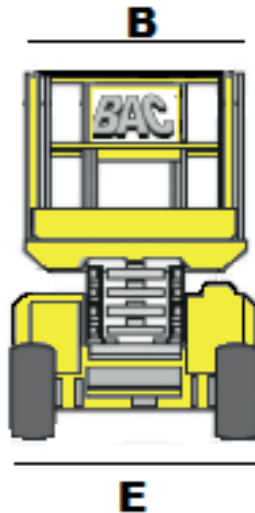

# Diesel Scharhoogwerker

Model	Upright SL26 SL
Hefcapaciteit	680 kg
Ruw terrein	Ja
Stempels	nee, nivellerend
Bodemvrijheid	0.32 m
Gewicht	3210 kg
Brandstof	Diesel

<b>A</b>	Vloerhoogte	7.90 m
<b>B</b>	Platformbreedte	1.78 m
<b>C</b>	Platformlengte	3.66 m
<b>D</b>	Uitschuifplatform	1.00 m
<b>E</b>	Transportbreedte	2.13 m
<b>F</b>	Transportlengte	3.79 m
<b>G</b>	Transporthoogte	2.60 m
	Hek inklapbaar	Nee