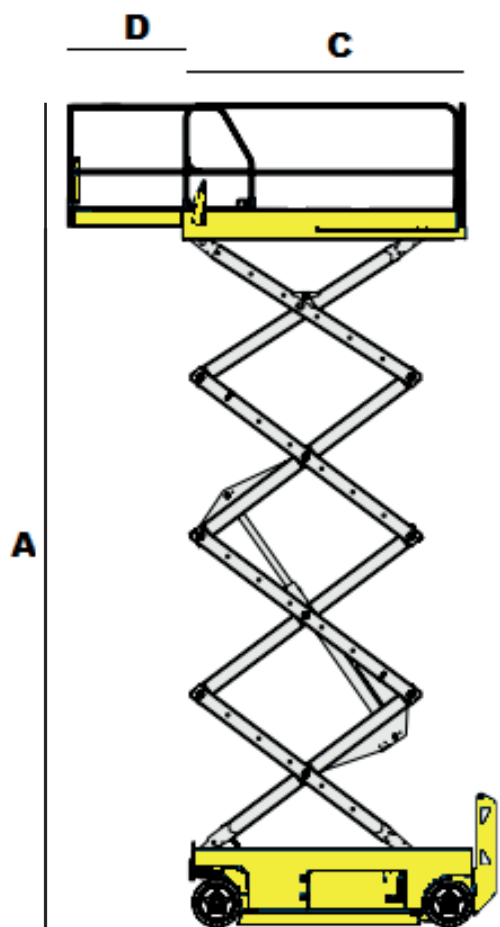

Elektrische Schaarhoogwerker

Zoomlion ZS0812DC LI

Bac Verhuur
Nijverheidsweg 2
2742 RG Waddinxveen

Tel: 0180 44 59 66
www.bachhoogwerkers.nl
info@bachhoogwerkers.nl

Model Zoomlion ZS0812DC-Li
 Hefcapaciteit 460 kg
 Non marking banden Ja
 Geschikt voor Binnen + Buiten
 Stempels Nee
 Bodemvrijheid 0.11 m / 0.02 m
 Gewicht 2650 kg

A	Werkhoogte	10.00 m
B	Platformbreedte	1.12 m
C	Platformlengte	2.30 m
D	Uitschuifplatform	0.91 m
E	Transportbreedte	1.15 m
F	Transportlengte	2.49 m
G	Transporthoogte	2.40 m
	Hek inklapbaar	1.87 m