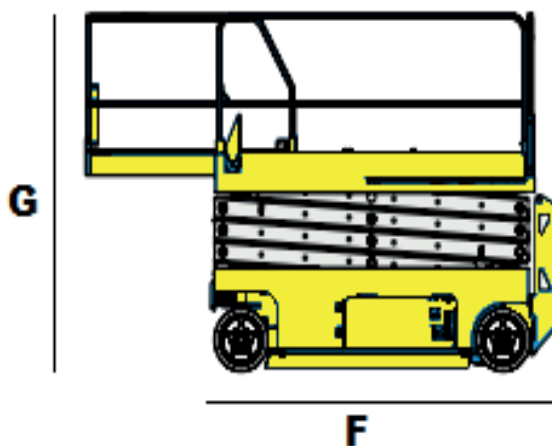

Elektrische Schaarhoogwerker

Zoomlion ZS0812DC LI

Bac Verhuur
Nijverheidsweg 2
2742 RG Waddinxveen

Tel: 0180 44 59 66
www.bachhoogwerkers.nl
info@bachhoogwerkers.nl

Model Zoomlion ZS0812DC-Li
 Hefcapaciteit 460 kg
 Non marking banden Ja
 Geschikt voor Binnen + Buiten
 Stempels Nee
 Bodemvrijheid 0.11 m / 0.02 m
 Gewicht 2650 kg

A	Werkhoogte	10.00 m
B	Platformbreedte	1.12 m
C	Platformlengte	2.30 m
D	Uitschuifplatform	0.91 m
E	Transportbreedte	1.15 m
F	Transportlengte	2.49 m
G	Transporthoogte	2.40 m
	Hek inklapbaar	1.87 m