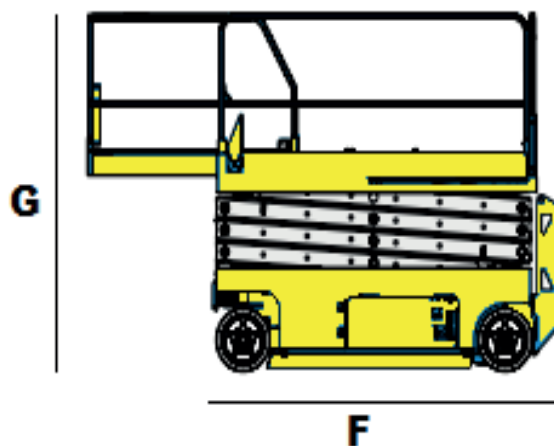

Elektrische Schaarhoogwerker

Zoomlion ZS0812DC LI

Bac Verhuur
Nijverheidsweg 2
2742 RG Waddinxveen

Tel: 0180 44 59 66
www.bachhoogwerkers.nl
info@bachhoogwerkers.nl

Model	Zoomlion ZS0812DC
Hefcapaciteit	460 kg
Non marking banden	Ja
Geschikt voor	Binnen + Buiten
Stempels	Nee
Bodemvrijheid	0.11 m / 0.02 m
Gewicht	2650 kg

A	Vloerhoogte	8.00 m
B	Platformbreedte	1.12 m
C	Platformlengte	2.30 m
D	Uitschuifplatform	0.91 m
E	Transportbreedte	1.15 m
F	Transportlengte	2.49 m
G	Transporthoogte	2.40 m
	Hek inklapbaar	1.87 m