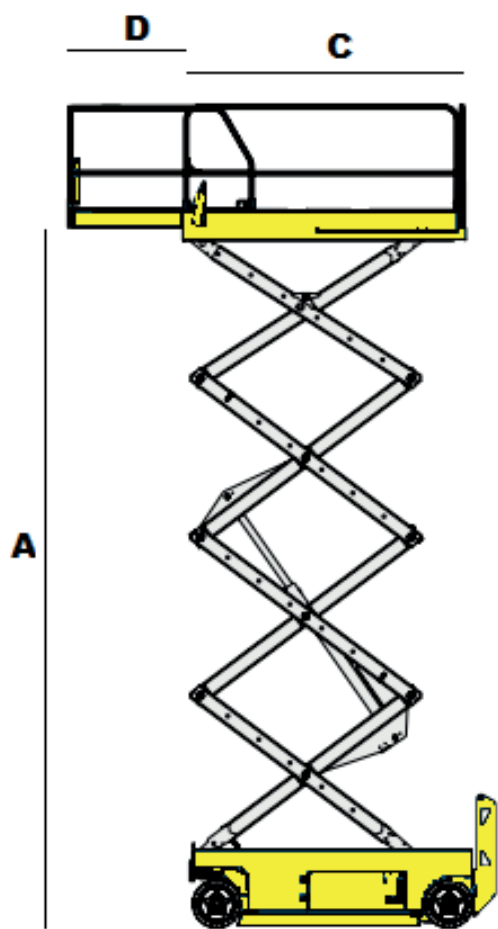

Elektrische Schaarhoogwerker

Zoomlion ZS0812DC LI

Bac Verhuur
Nijverheidsweg 2
2742 RG Waddinxveen

Tel: 0180 44 59 66
www.bachhoogwerkers.nl
info@bachhoogwerkers.nl

Model	Zoomlion ZS0812DC
Hefcapaciteit	460 kg
Non marking banden	Ja
Geschikt voor	Binnen + Buiten
Stempels	Nee
Bodemvrijheid	0.11 m / 0.02 m
Gewicht	2650 kg

A	Vloerhoogte	8.00 m
B	Platformbreedte	1.12 m
C	Platformlengte	2.30 m
D	Uitschuifplatform	0.91 m
E	Transportbreedte	1.15 m
F	Transportlengte	2.49 m
G	Transporthoogte	2.40 m
	Hek inklapbaar	1.87 m