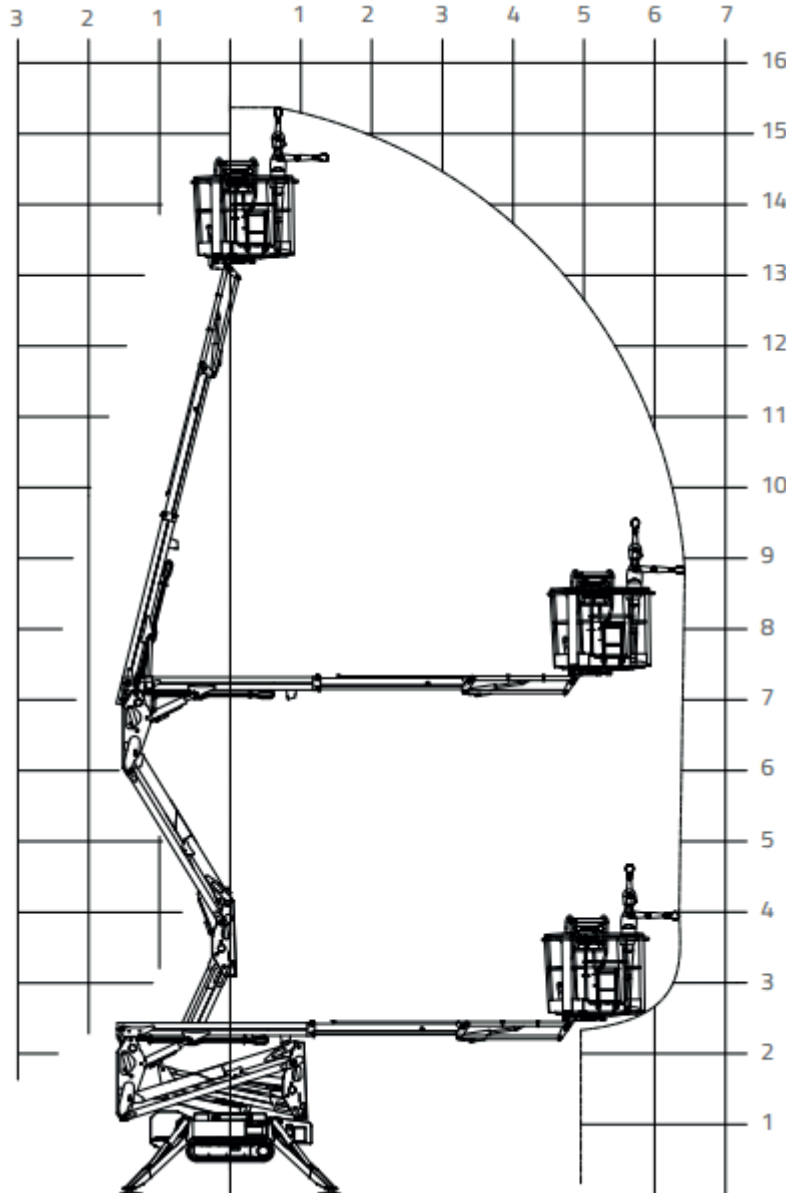

Spinhoogwerker

Hinowa 15.70

IPAF
Member

Bac Verhuur
Nijverheidsweg 2
2742 RG Waddinxveen

Tel: 0180 44 59 66
www.bachhoogwerkers.nl
info@bachhoogwerkers.nl

Model	Hinowa 15.70	Vloerhoogte	13.40 m
Hefcapaciteit	230 kg	Reikwijdte	6.60 m
Gewicht	1950 kg	Werkbakbreedte	0.69 m
Type onderstel	Rups	Werkbaklengte	1.33 m
Type mast	Knikarm	Minimale Breedte	0.75 m
Energiebron / Brandstof	230 V / Benzine	Transporthoogte	2.02 m
JIB	Ja	Transportbreedte	1.30 m
		Transportlengte	4.02 m
		Stempelbreedte	2.80 m x 2.80 m Hart op Hart