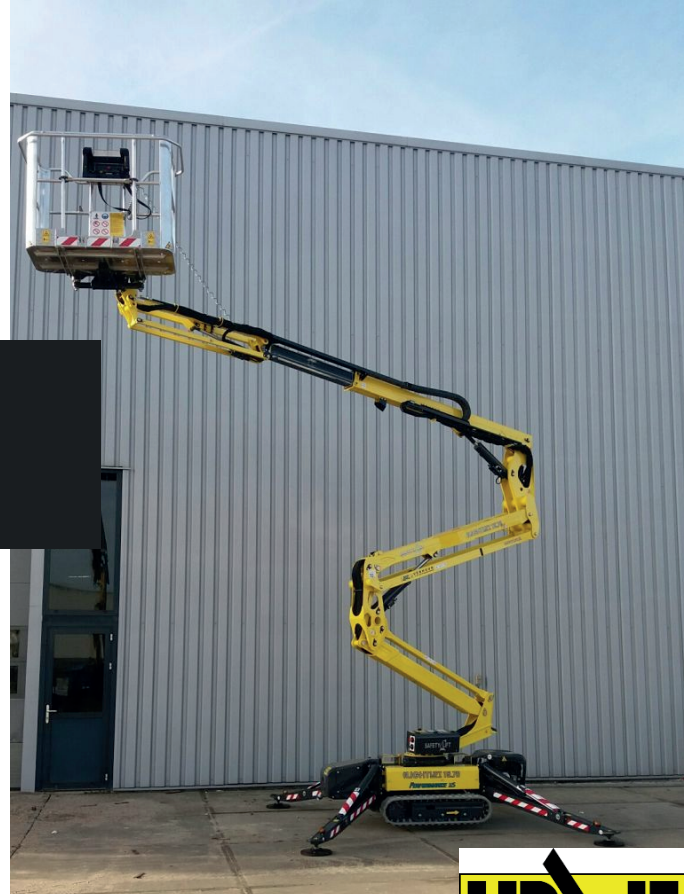

Spinhoogwerker

Hinowa 15.70

IPAF
Member

Bac Verhuur
Nijverheidsweg 2
2742 RG Waddinxveen

Tel: 0180 44 59 66
www.bachhoogwerkers.nl
info@bachhoogwerkers.nl

Model	Hinowa 15.70	Vloerhoogte	13.40 m
Hefcapaciteit	230 kg	Reikwijdte	6.60 m
Gewicht	1950 kg	Werkbakbreedte	0.69 m
Type onderstel	Rups	Werkbaklengte	1.33 m
Type mast	Knikarm	Minimale Breedte	0.75 m
Energiebron / Brandstof	230 V / Benzine	Transporthoogte	2.02 m
JIB	Ja	Transportbreedte	1.30 m
		Transportlengte	4.02 m
		Stempelbreedte	2.80 m x 2.80 m Hart op Hart