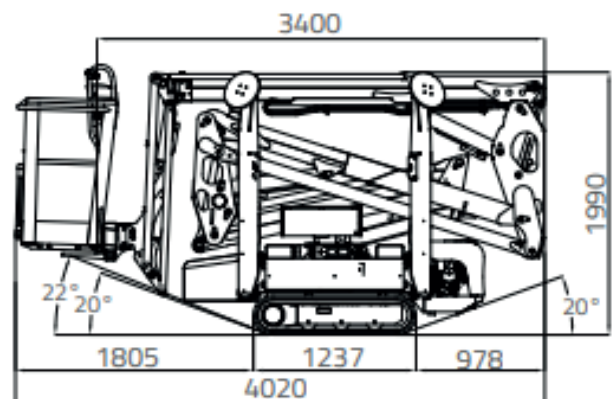

Spinhoogwerker

Hinowa 15.70

IPAF
Member

Bac Verhuur
Nijverheidsweg 2
2742 RG Waddinxveen

Tel: 0180 44 59 66
www.bachhoogwerkers.nl
info@bachhoogwerkers.nl

Model	Hinowa 15.70	Vloerhoogte	13.40 m
Hefcapaciteit	230 kg	Reikwijdte	6.60 m
Gewicht	1950 kg	Werkbakbreedte	0.69 m
Type onderstel	Rups	Werkbaklengte	1.33 m
Type mast	Knikarm	Minimale Breedte	0.75 m
Energiebron / Brandstof	230 V / Benzine	Transporthoogte	2.02 m
JIB	Ja	Transportbreedte	1.30 m
		Transportlengte	4.02 m
		Stempelbreedte	2.80 m x 2.80 m Hart op Hart