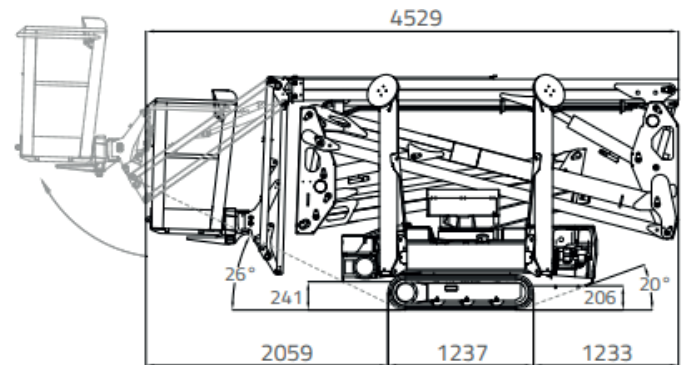

Spinhoogwerker

Hinowa 17.75 Lithium

IPAF
Member

Bac Verhuur
Nijverheidsweg 2
2742 RG Waddinxveen

Tel: 0180 44 59 66
www.bachhoogwerkers.nl
info@bachhoogwerkers.nl

Model	Hinowa 17.75	Vloerhoogte	15.00 m
Hefcapaciteit	230 kg	Reikwijdte	7.50 m
Gewicht	2300 kg	Werkbakbreedte	0.69 m
Type onderstel	Rups	Werkbaklengte	1.33 m
Type mast	Knikarm	Minimale Breedte	0.80 m
Energiebron / Brandstof	Lithium accu	Transporthoogte	2.05 m
JIB	Ja	Transportbreedte	1.30 m
		Transportlengte	4.52 m
		Stempelbreedte	2.89 m x 2.89 m Hart op Hart