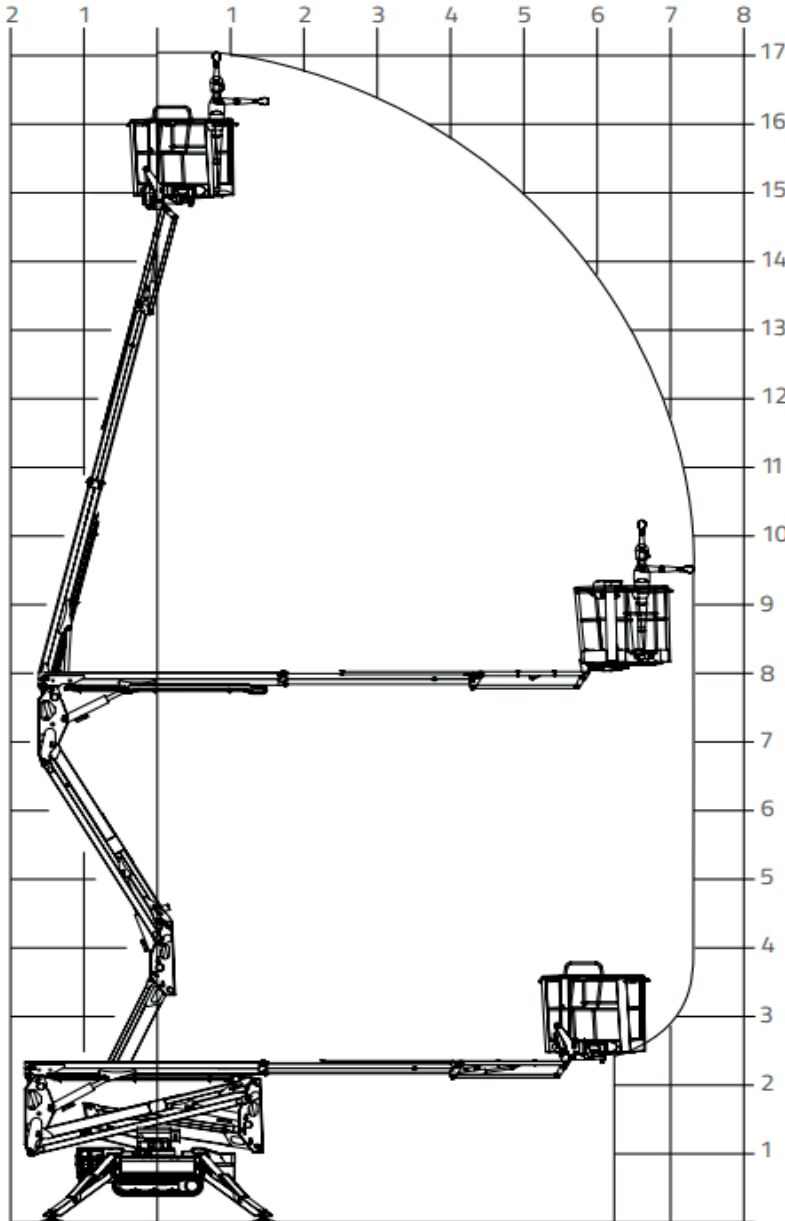

Spinhoogwerker

Hinowa 17.75 Lithium

IPAF
Member

Bac Verhuur
Nijverheidsweg 2
2742 RG Waddinxveen

Tel: 0180 44 59 66
www.bachhoogwerkers.nl
info@bachhoogwerkers.nl

Model	Hinowa 17.75	Vloerhoogte	15.00 m
Hefcapaciteit	230 kg	Reikwijdte	7.50 m
Gewicht	2300 kg	Werkbakbreedte	0.69 m
Type onderstel	Rups	Werkbaklengte	1.33 m
Type mast	Knikarm	Minimale Breedte	0.80 m
Energiebron / Brandstof	Lithium accu	Transporthoogte	2.05 m
JIB	Ja	Transportbreedte	1.30 m
		Transportlengte	4.52 m
		Stempelbreedte	2.89 m x 2.89 m Hart op Hart