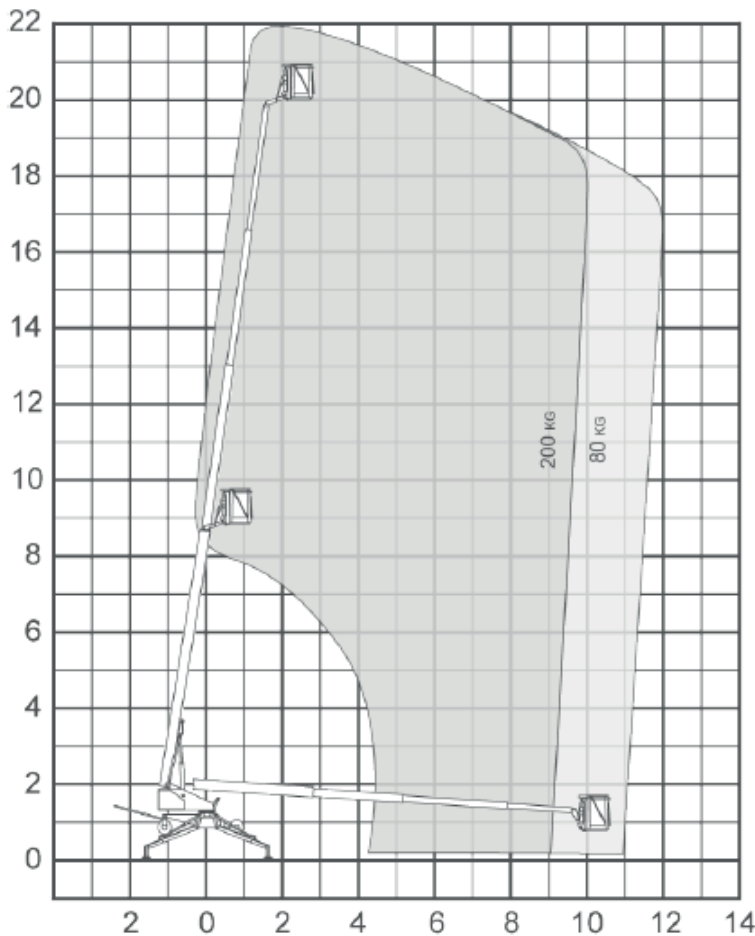

Spinhoogwerker

Hinowa Goldlift 23.12

Bac Verhuur

Nijverheidsweg 2
2742 RG Waddinxveen

Tel: 0180 44 59 66
Fax: 0180 44 59 77

✉ info@bachoogwerkers.nl

Model	Hinowa Goldlift 23.12
Werkhoogte	23.10 m
Hefcapaciteit	200 kg
Horizontaalbereik	11.40 m
Geschikt voor	Binnen en buiten gebruik
Energie bron	Diesel / Accu 230 Volt
Gewicht	3.000 kg
JIB	Ja
Rotatie	360 °

Vloerhoogte	21.10 m
Knikhoogte	9.50
Platfombreedte	0.60 m
Platfomlengte	1.30 m
Platfomrotatie	124 °
Transporthoogte	2 m
Transportlengte	5.90 m
Transportbreedte	1.48 m
Bodemvrijheid	0.56 m