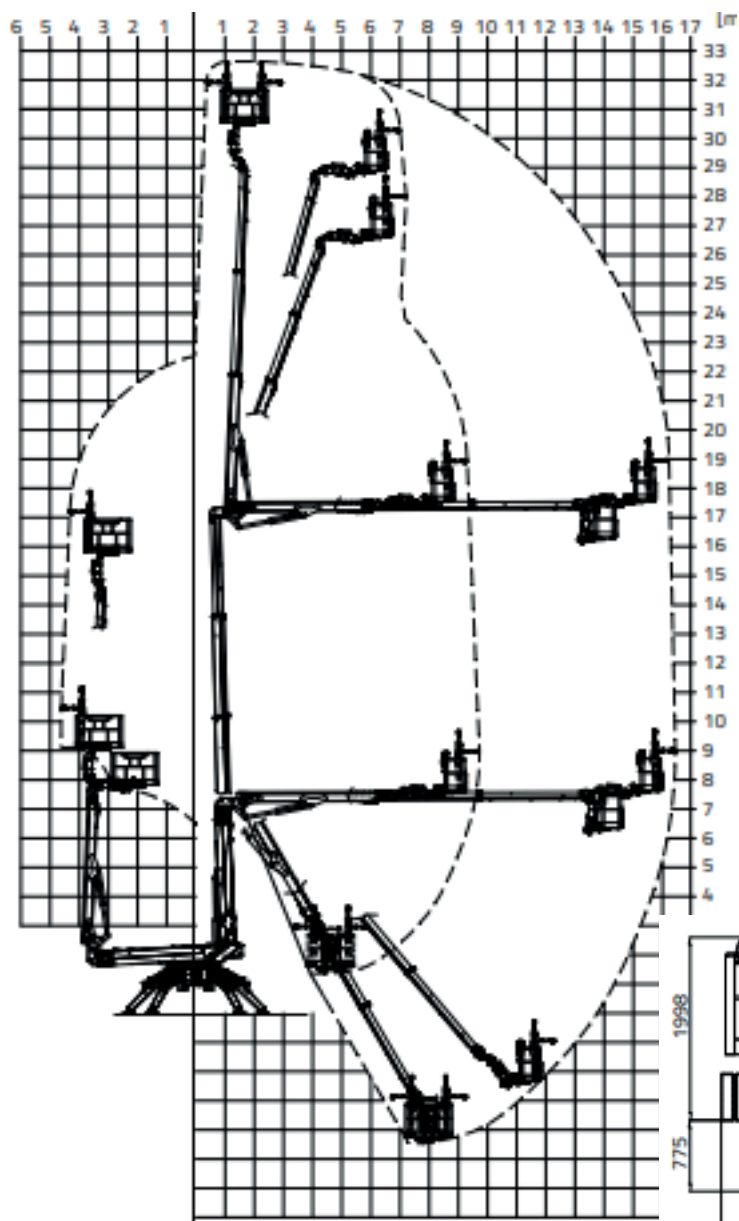

Spinhoogwerker Rups

Hinowa 33.17

Bac Verhuur
 Nijverheidsweg 2
 2742 RG Waddinxveen

Tel: 0180 44 59 66
www.bachhoogwerkers.nl
info@bachhoogwerkers.nl

Model	Hinowa 33.17	Vloerhoogte	30.50 m
Hefcapaciteit	230 kg	Reikwijdte	16.50 m
Gewicht	7860 kg	Werkbakbreedte	0.70 m
Type onderstel	Rups	Werkbaklengte	1.60 m
Type mast	Knikarm	Minimale Breedte	1.20 m
Energiebron / Brandstof	380V/Accu/Diesel	Transporthoogte	1.99 m
JIB	Ja	Transportbreedte	1.60 m
		Transportlengte	6.50 m
		Stempelbreedte	Divers zie tekeningen