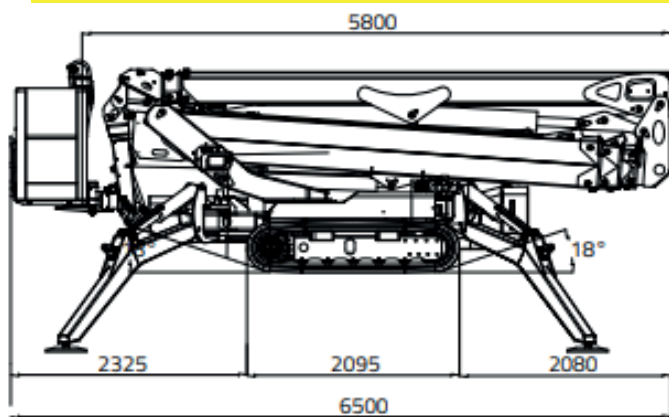

Spinhoogwerker Rups

Hinowa 33.17

Bac Verhuur
 Nijverheidsweg 2
 2742 RG Waddinxveen

Tel: 0180 44 59 66
www.bachhoogwerkers.nl
info@bachhoogwerkers.nl

Model	Hinowa 33.17	Vloerhoogte	30.50 m
Hefcapaciteit	230 kg	Reikwijdte	16.50 m
Gewicht	7860 kg	Werkbakbreedte	0.70 m
Type onderstel	Rups	Werkbaklengte	1.60 m
Type mast	Knikarm	Minimale Breedte	1.20 m
Energiebron / Brandstof	380V/Accu/Diesel	Transporthoogte	1.99 m
JIB	Ja	Transportbreedte	1.60 m
		Transportlengte	6.50 m
		Stempelbreedte	Divers zie tekeningen