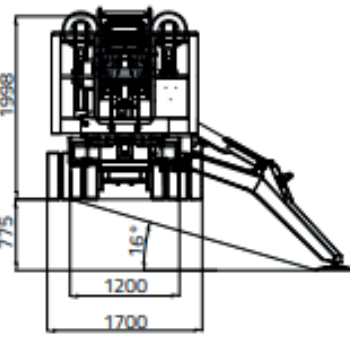

Spinhoogwerker Rups

Hinowa 33.17

Bac Verhuur
 Nijverheidsweg 2
 2742 RG Waddinxveen

Tel: 0180 44 59 66
www.bachhoogwerkers.nl
info@bachhoogwerkers.nl

Model	Hinowa 33.17	Vloerhoogte	30.50 m
Hefcapaciteit	230 kg	Reikwijdte	16.50 m
Gewicht	7860 kg	Werkbakbreedte	0.70 m
Type onderstel	Rups	Werkbaklengte	1.60 m
Type mast	Knikarm	Minimale Breedte	1.20 m
Energiebron / Brandstof	380V/Accu/Diesel	Transporthoogte	1.99 m
JIB	Ja	Transportbreedte	1.60 m
		Transportlengte	6.50 m
		Stempelbreedte	Divers zie tekeningen