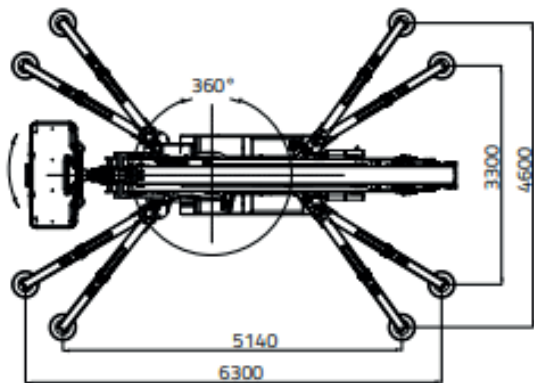

Spinhoogwerker Rups

Hinowa 33.17

Bac Verhuur
 Nijverheidsweg 2
 2742 RG Waddinxveen

Tel: 0180 44 59 66
www.bachhoogwerkers.nl
info@bachhoogwerkers.nl

Model	Hinowa 33.17	Vloerhoogte	30.50 m
Hefcapaciteit	230 kg	Reikwijdte	16.50 m
Gewicht	7860 kg	Werkbakbreedte	0.70 m
Type onderstel	Rups	Werkbaklengte	1.60 m
Type mast	Knikarm	Minimale Breedte	1.20 m
Energiebron / Brandstof	380V/Accu/Diesel	Transporthoogte	1.99 m
JIB	Ja	Transportbreedte	1.60 m
		Transportlengte	6.50 m
		Stempelbreedte	Divers zie tekeningen