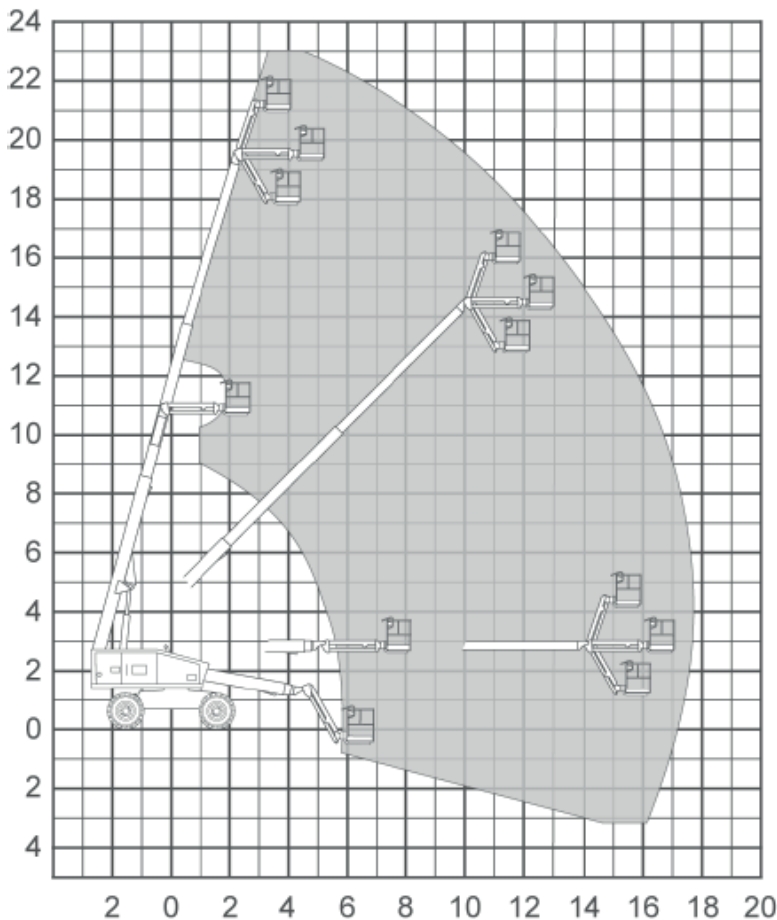

Telescoophoogwerker

Aichi SP 21 AJ

Bac Verhuur

Nijverheidsweg 2
2742 RG Waddinxveen

Tel: 0180 44 59 66

Fax: 0180 44 59 77

✉ info@bachoogwerkers.nl

Model	Aichi SP 21 AJ
Werkhoogte	23 m
Hefcapaciteit	227 kg
Horizontaalbereik	17.80 m
Geschikt voor	Buiten gebruik
Energie bron	Diesel
Gewicht	14.700 kg
JIB	Ja
Rotatie	360 °

Vloerhoogte	21 m
Platformbreedte	0.75 m
Platformlengte	1.80 m
Platformrotatie	180 °
Transporthoogte	2.64 m
Transportlengte	11.57 m
Transportbreedte	2.43 m
Bodemvrijheid	0.26 m
Wielbasis	2.50 m
Tankcapaciteit	150 liter