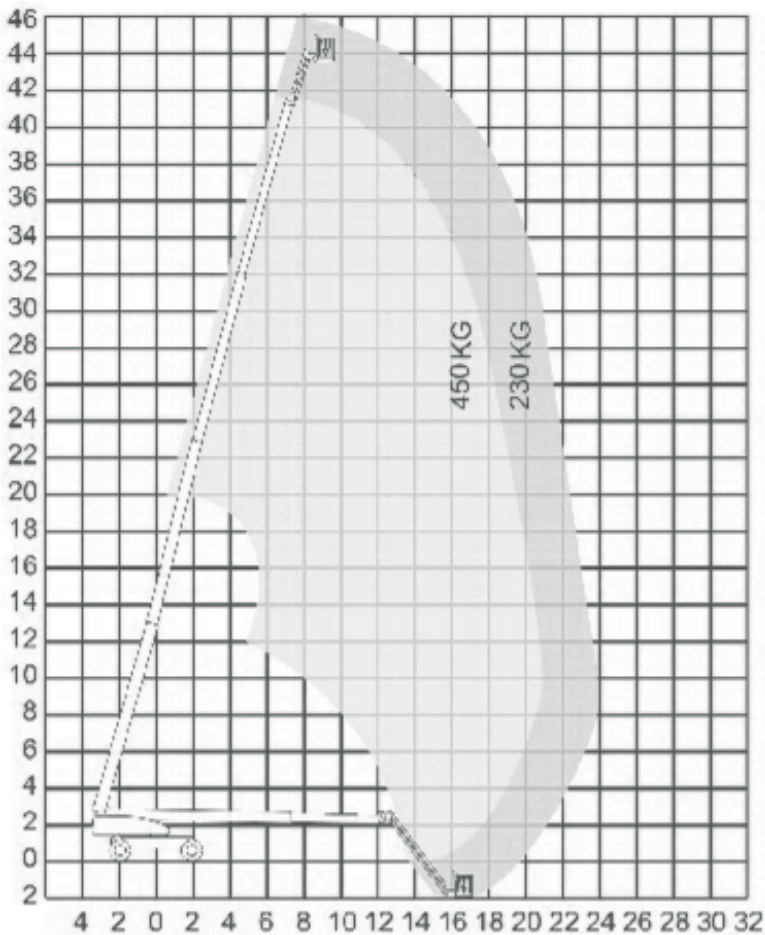

Bac Verhuur

Nijverheidsweg 2
2742 RG Waddinxveen

Tel: 0180 44 59 66

Fax: 0180 44 59 77

✉ info@bachoogwerkers.nl

Model	JLG 1500SJ
Werkhoogte	47.50 m
Hefcapaciteit	230 kg / 450 kg
Horizontaalbereik	24.40 m
Geschikt voor	Buiten gebruik
Onderstel	Ruw terrein 4WD
Energie bron	Diesel
Gewicht	21.800 kg
JIB	Ja

Vloerhoogte	45.70 m
Werkbakbreedte	0.91 m
Werkbaklengte	2.44 m
Werkbakrotatie	180 °
Transporthoogte	3.05 m
Transportlengte	13.50 m
Transportbreedte	2.49 m
Bodemvrijheid	0.30 m