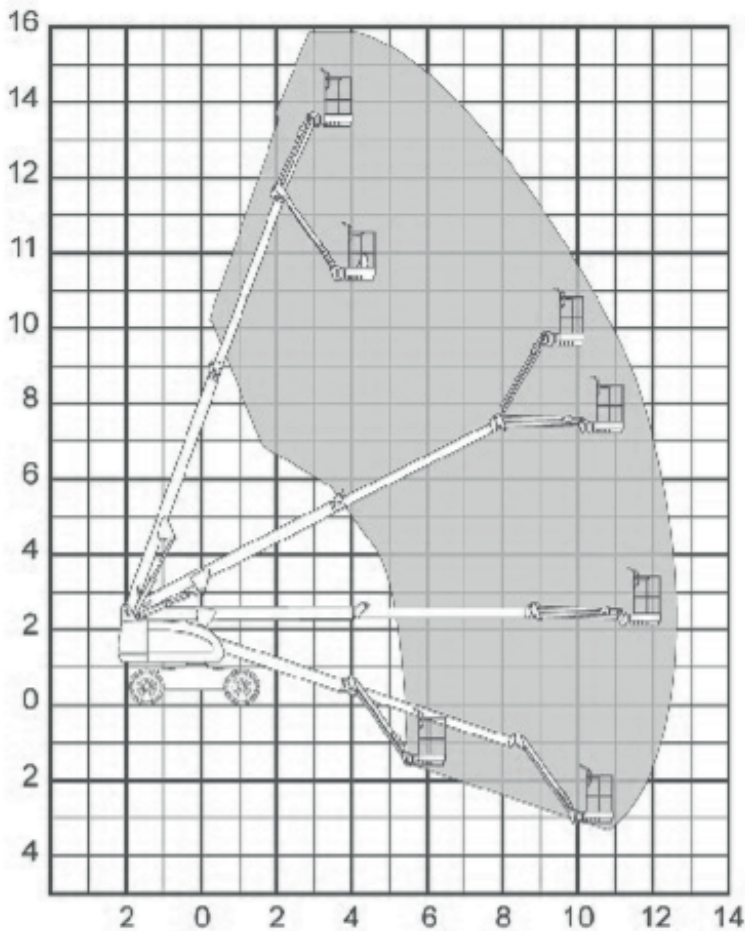

Telescoophoogwerker

JLG 460SJ

Bac Verhuur

Nijverheidsweg 2
2742 RG Waddinxveen

Tel: 0180 44 59 66

Fax: 0180 44 59 77

✉ info@bachoogwerkers.nl

Model	JLG 460SJ
Werkhoogte	16 m
Hefcapaciteit	230 kg
Horizontaalbereik	12.40 m
Geschikt voor	Buiten gebruik
Onderstel	Ruw terrein 4WD
Energie bron	Diesel
Gewicht	7840 kg
JIB	Ja

Vloerhoogte	14.20 m
Werkbakbreedte	0.76 m
Werkbaklengte	1.83 m of 2.40 m
Werkbakrotatie	180 °
Transporthoogte	2.39 m
Transportlengte	8.84 m
Transportbreedte	2.43 m
Bodemvrijheid	0.32 m