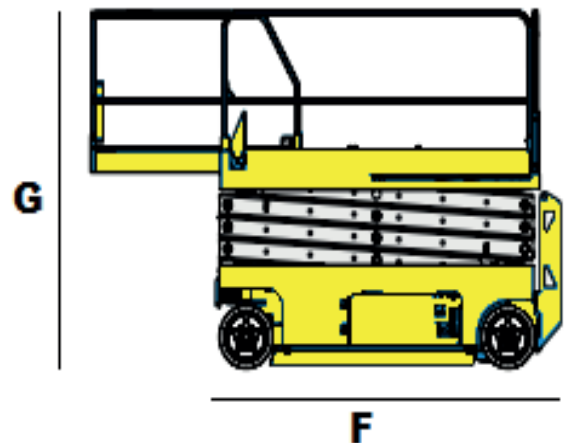

# Elektrische Scharhoogwerker

Model	Zoomlion ZS0407DC-Li
Hefcapaciteit	240 kg
Non marking banden	Ja
Geschikt voor	Binnen
Stempels	Nee
Gewicht	895 kg

A	Werkhoogte	6.50 m
B	Platformbreedte	0.70 m
C	Platformlengte	1.29 m
D	Uitschuifplatform	0.90 m
E	Transportbreedte	0.76 m
F	Transportlengte	1.44 m
G	Transporthoogte	2.05 m
	Hek inklapbaar tot	1.70 m