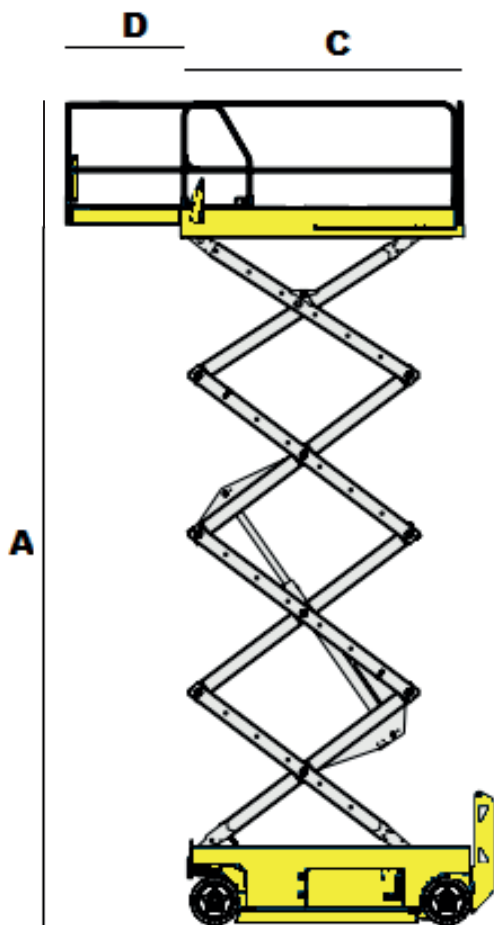

# Elektrische Scharhoogwerker

Model	Zoomlion ZS0407DC-Li
Hefcapaciteit	240 kg
Non marking banden	Ja
Geschikt voor	Binnen
Stempels	Nee
Gewicht	895 kg

A	Werkhoogte	6.50 m
B	Platformbreedte	0.70 m
C	Platformlengte	1.29 m
D	Uitschuifplatform	0.90 m
E	Transportbreedte	0.76 m
F	Transportlengte	1.44 m
G	Transporthoogte	2.05 m
	Hek inklapbaar tot	1.70 m