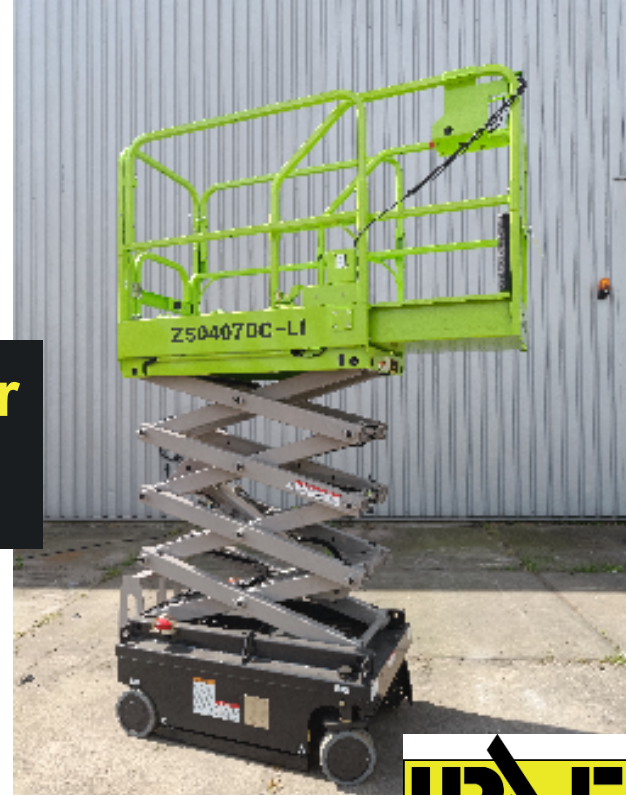

# Elektrische Scharhoogwerker

## Zoomlion ZS0407DC-Li

Bac Verhuur  
Nijverheidsweg 2  
2742 RG Waddinxveen

Tel: 0180 44 59 66  
[www.bachhoogwerkers.nl](http://www.bachhoogwerkers.nl)  
[info@bachhoogwerkers.nl](mailto:info@bachhoogwerkers.nl)

Model	Zoomlion ZS0407DC-Li
Hefcapaciteit	240 kg
Non marking banden	Ja
Geschikt voor	Binnen
Stempels	Nee
Gewicht	895 kg

A	Werkhoogte	6.50 m
B	Platformbreedte	0.70 m
C	Platformlengte	1.29 m
D	Uitschuifplatform	0.90 m
E	Transportbreedte	0.76 m
F	Transportlengte	1.44 m
G	Transporthoogte	2.05 m
	Hek inklapbaar tot	1.70 m