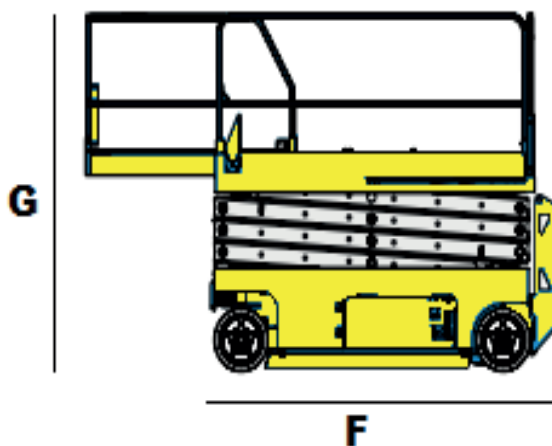

Elektrische Schaarhoogwerker Zoomlion ZS0608DC

Bac Verhuur
Nijverheidsweg 2
2742 RG Waddinxveen

Tel: 0180 44 59 66
www.bachhoogwerkers.nl
info@bachhoogwerkers.nl

Model	Zoomlion ZS0608DC
Hefcapaciteit	380 kg
Non marking banden	Ja
Geschikt voor	Binnen + Buiten
Stempels	Nee
Gewicht	1940 kg

A	Werkhoogte	8.00 m
B	platformbreedte	0.81 m
C	Platformlengte	2.30 m
D	Uitschuifplatform	0.91 m
E	Transportbreedte	0.81 m
F	Transportlengte	2.49 m
G	Transporthoogte	2.27 m
	Hek inklapbaar	1.77 m