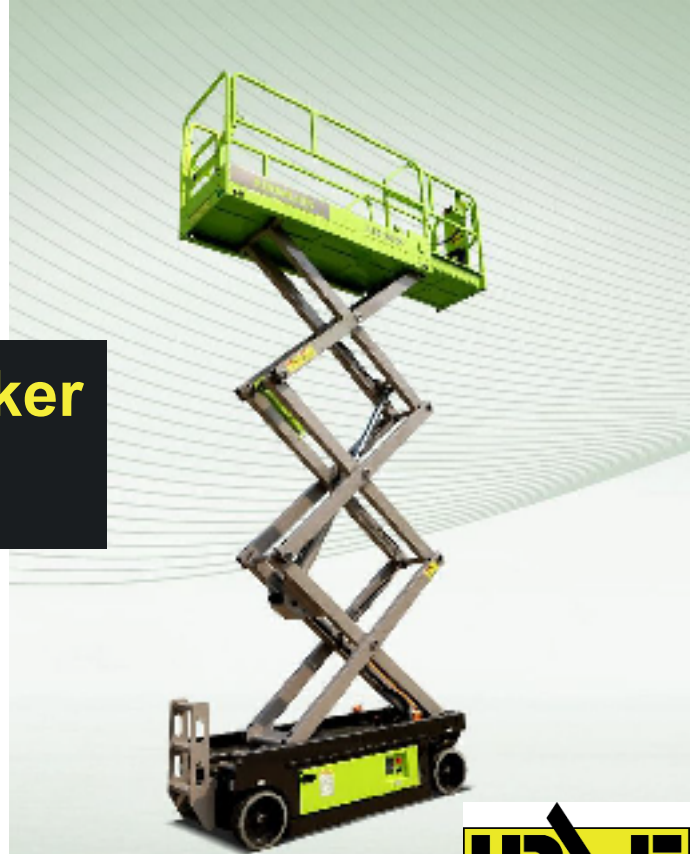

Elektrische Schaarhoogwerker Zoomlion ZS0608DC

Bac Verhuur
Nijverheidsweg 2
2742 RG Waddinxveen

Tel: 0180 44 59 66
www.bachhoogwerkers.nl
info@bachhoogwerkers.nl

Model	Zoomlion ZS0608DC
Hefcapaciteit	380 kg
Non marking banden	Ja
Geschikt voor	Binnen + Buiten
Stempels	Nee
Gewicht	1940 kg

A	Werkhoogte	8.00 m
B	platformbreedte	0.81 m
C	Platformlengte	2.30 m
D	Uitschuifplatform	0.91 m
E	Transportbreedte	0.81 m
F	Transportlengte	2.49 m
G	Transporthoogte	2.27 m
	Hek inklapbaar	1.77 m