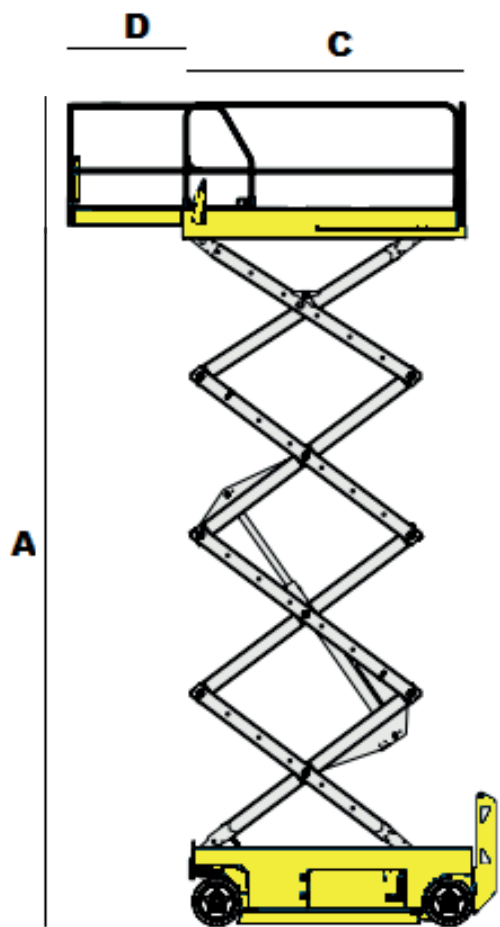

Elektrische Schaarhoogwerker Zoomlion ZS0608DC

Bac Verhuur
Nijverheidsweg 2
2742 RG Waddinxveen

Tel: 0180 44 59 66
www.bachhoogwerkers.nl
info@bachhoogwerkers.nl

Model	Zoomlion ZS0608DC
Hefcapaciteit	380 kg
Non marking banden	Ja
Geschikt voor	Binnen + Buiten
Stempels	Nee
Gewicht	1940 kg

A	Werkhoogte	8.00 m
B	platformbreedte	0.81 m
C	Platformlengte	2.30 m
D	Uitschuifplatform	0.91 m
E	Transportbreedte	0.81 m
F	Transportlengte	2.49 m
G	Transporthoogte	2.27 m
	Hek inklapbaar	1.77 m