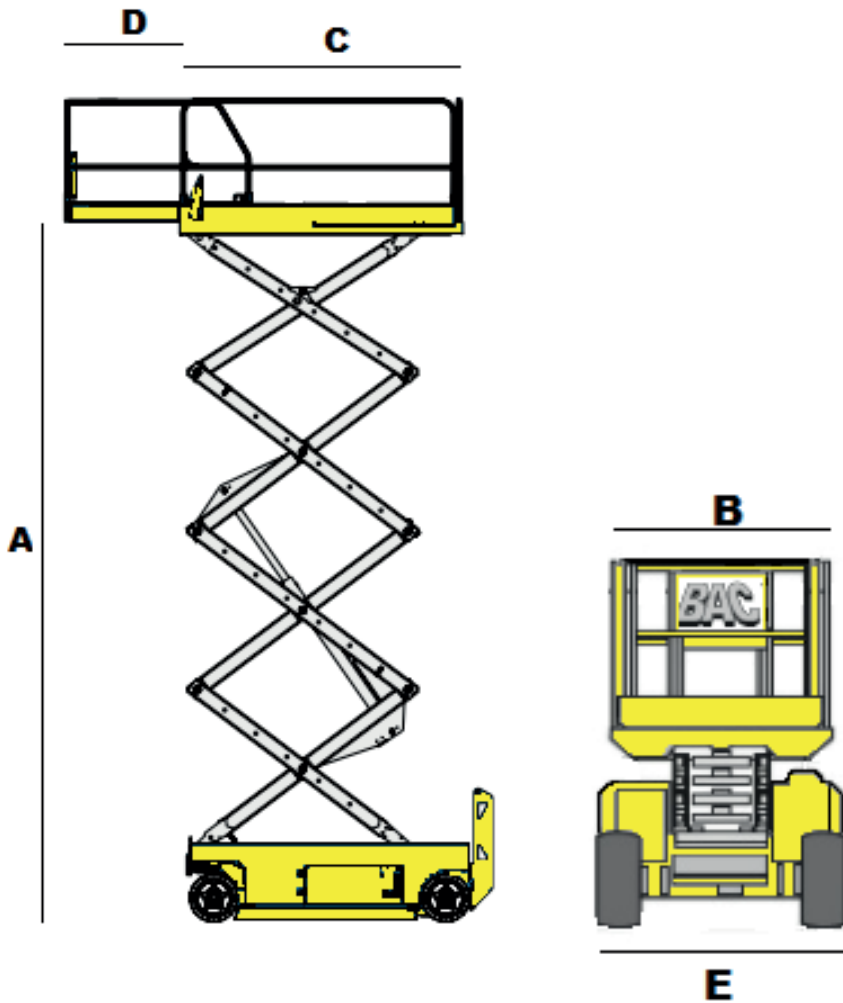

Elektrische Schaarhoogwerker Zoomlion ZS1414

IPAF
Member

Bac Verhuur
Nijverheidsweg 2
2742 RG Waddinxveen

Tel: 0180 44 59 66
www.bachhoogwerkers.nl
info@bachhoogwerkers.nl

Model	Zoomlion ZS1414
Hefcapaciteit	260 kg
Non marking banden	Ja
Geschikt voor	Binnen
Stempels	Nee
Bodemvrijheid	0.11 m / 0.02 m
Gewicht	3570 kg

A	Vloerhoogte	13.70 m
B	Platformbreedte	1.12 m
C	Platformlengte	2.67 m
D	Uitschuifplatform	0.91 m
E	Transportbreedte	1.40 m
F	Transportlengte	2.87 m
G	Transporthoogte	2.65 m
	Hek inklapbaar tot	2.10 m