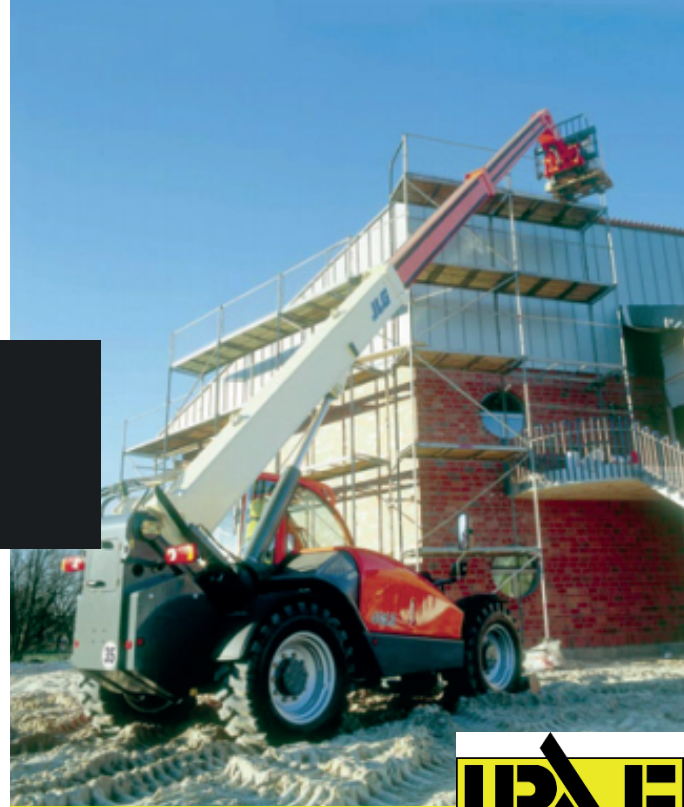

# Verreiker

## JLG 3509

Bac Verhuur  
Nijverheidsweg 2  
2742 RG Waddinxveen

Tel: 0180 44 59 66  
[www.bachooogwerkers.nl](http://www.bachooogwerkers.nl)  
[info@bachooogwerkers.nl](mailto:info@bachooogwerkers.nl)

Model	JLG 3509	Maximale Hefhoogte	9.00 m
Hefvermogen	3500 kg	Maximale Reikwijdte	5.20 m
Hefvermogen maximale hoogte	2000 kg	Transporthoogte	2.41 m
Hefvermogen maximale reikwijdte	1000 kg	Transportbreedte	2.38 m
Gewicht	8555 kg	Transportlengte	5.62 m
Type	Telescoop		
Brandstof	Diesel		