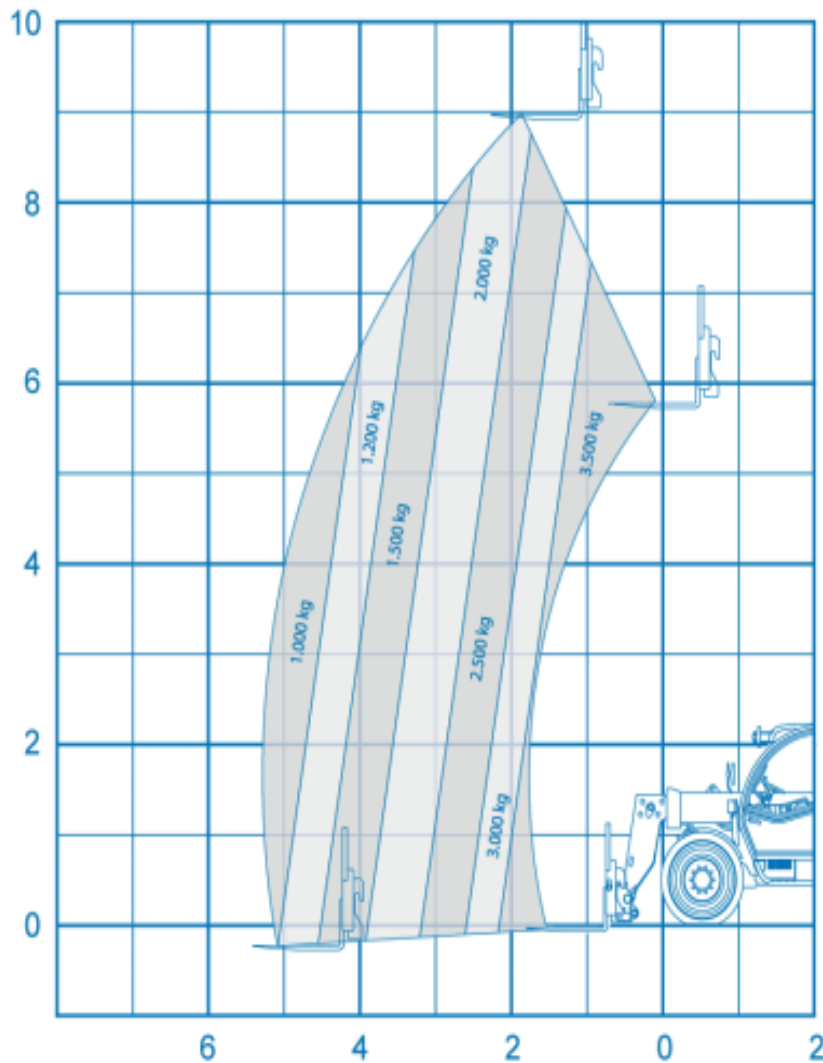

# Verreiker

## JLG 3509

Bac Verhuur  
Nijverheidsweg 2  
2742 RG Waddinxveen

Tel: 0180 44 59 66  
[www.bachooogwerkers.nl](http://www.bachooogwerkers.nl)  
[info@bachooogwerkers.nl](mailto:info@bachooogwerkers.nl)

Model	JLG 3509	Maximale Hefhoogte	9.00 m
Hefvermogen	3500 kg	Maximale Reikwijdte	5.20 m
Hefvermogen maximale hoogte	2000 kg	Transporthoogte	2.41 m
Hefvermogen maximale reikwijdte	1000 kg	Transportbreedte	2.38 m
Gewicht	8555 kg	Transportlengte	5.62 m
Type	Telescoop		
Brandstof	Diesel		