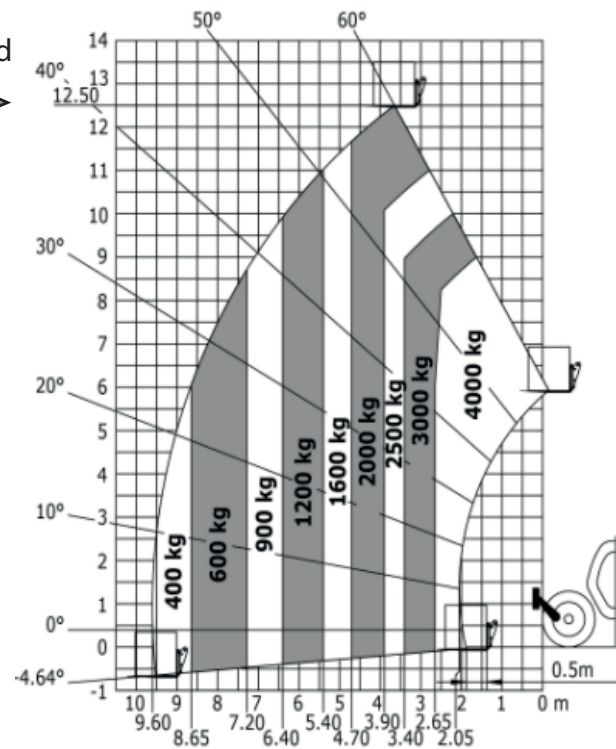

## Manitou MT 1840R

Hefdiagram  
Gestempeld

Hefdiagram  
Niet gestempeld

Bac Verhuur  
Nijverheidsweg 2  
2742 RG Waddinxveen

Tel: 0180 44 59 66  
[www.bachoogwerkers.nl](http://www.bachoogwerkers.nl)  
[info@bachoogwerkers.nl](mailto:info@bachoogwerkers.nl)

Model	Manitou MT1840	Maximale Hefhoogte	17.50 m
Hefvermogen	4000 kg	Maximale Reikwijdte	13.15 m
Hefvermogen max hoogte niet gestempeld	2000 kg	Transporthoogte	2.70 m
Hefvermogen max hoogte wel gestempeld	2500 kg	Transportbreedte	2.42 m
Hefvermogen max reikwijdte niet gestempeld	400 kg	Transportlengte	6.27 m
Hefvermogen max reikwijdte wel gestempeld	850 kg		
Gewicht	11400 kg		
Type	Telescoop		
Brandstof	Diesel		