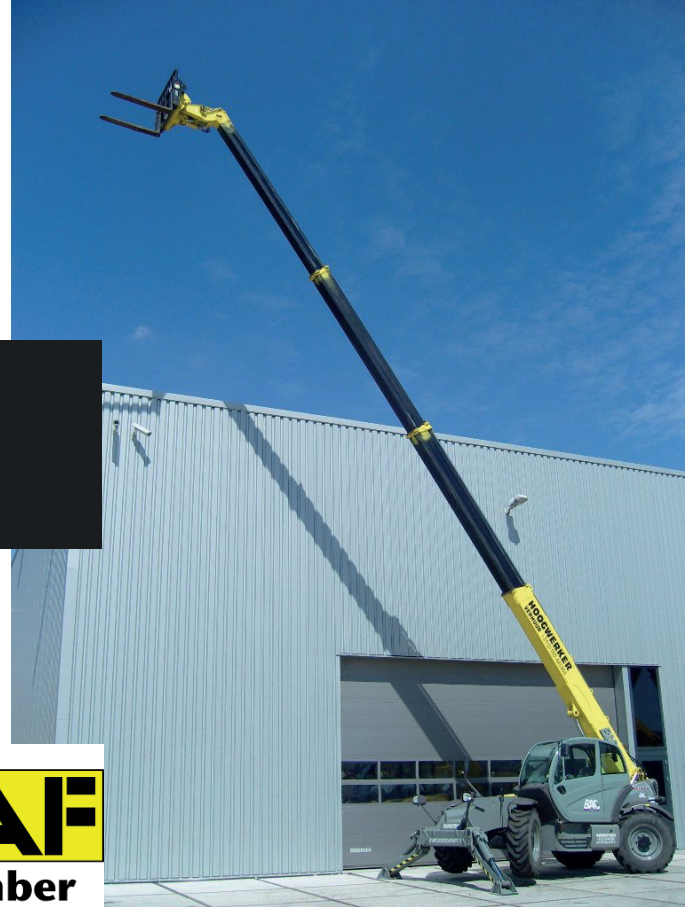

Verreiker

Manitou MT 1840R

Hefdiagram
Gestempeld

Hefdiagram
Niet gestempeld