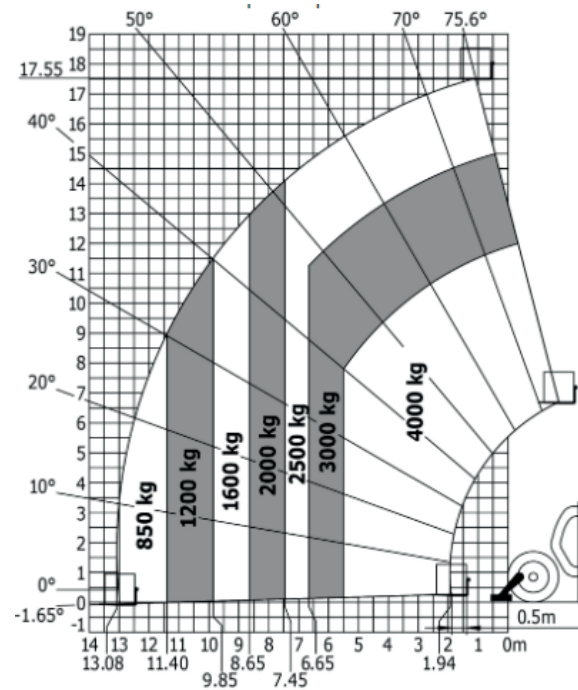

## Manitou MT 1840R

Hefdiagram  
Gestempeld

Hefdiagram  
Niet gestempeld

Bac Verhuur  
Nijverheidsweg 2  
2742 RG Waddinxveen

Tel: 0180 44 59 66  
[www.bachoogwerkers.nl](http://www.bachoogwerkers.nl)  
[info@bachoogwerkers.nl](mailto:info@bachoogwerkers.nl)

Model	Manitou MT1840	Maximale Hefhoogte	17.50 m
Hefvermogen	4000 kg	Maximale Reikwijdte	13.15 m
Hefvermogen max hoogte niet gestempeld	2000 kg	Transporthoogte	2.70 m
Hefvermogen max hoogte wel gestempeld	2500 kg	Transportbreedte	2.42 m
Hefvermogen max reikwijdte niet gestempeld	400 kg	Transportlengte	6.27 m
Hefvermogen max reikwijdte wel gestempeld	850 kg		
Gewicht	11400 kg		
Type	Telescoop		
Brandstof	Diesel		