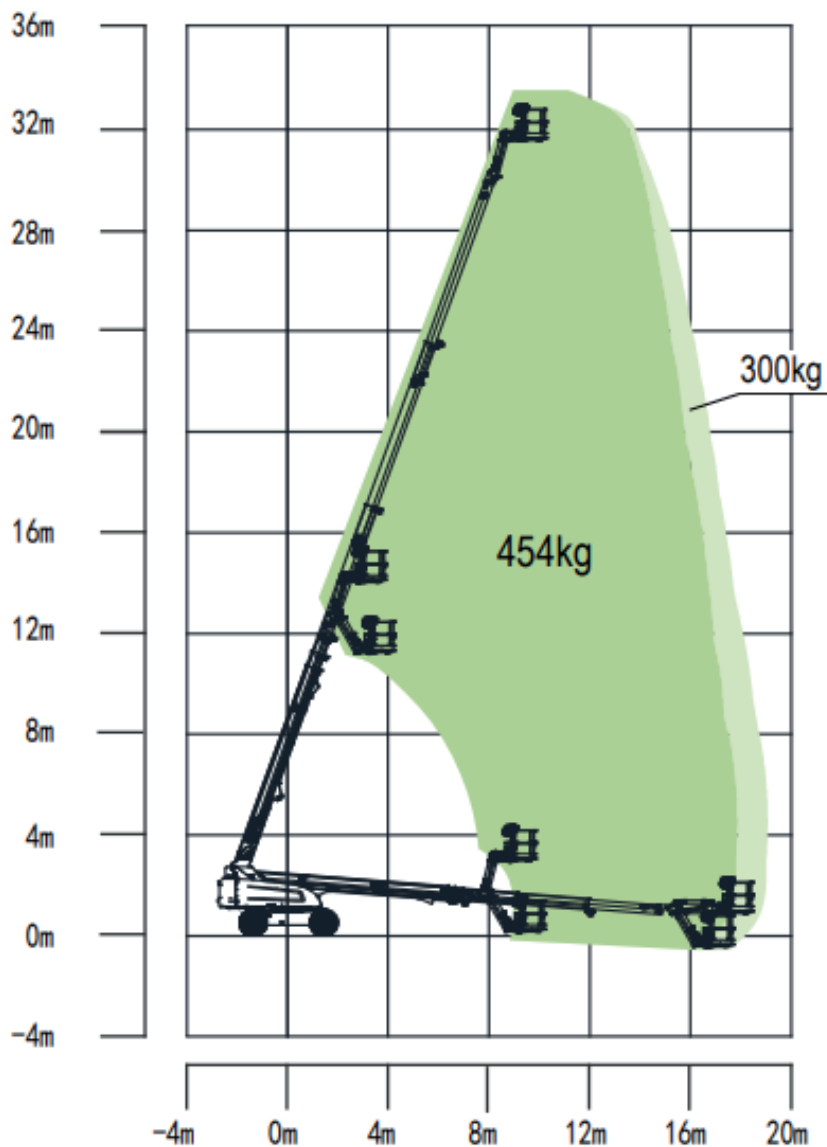

Telescoophoogwerker

Zoomlion ZT32JE-V

Bac Verhuur
Nijverheidsweg 2
2742 RG Waddinxveen

Tel: 0180 44 59 66
www.bachhoogwerkers.nl
info@bachhoogwerkers.nl

Model Zoomlion ZT32JE-V
Hefcapaciteit 454 kg / 300kg
Reikwijdte 19.20 m
Geschikt voor Buiten/Binnen
Onderstel Ruw terrein 4WD
Brandstof Accu
Gewicht 18800 kg
JIB Ja

Vloerhoogte 32.30 m
Werkbakbreedte 0.91 m
Werkbaklengte 2.44 m
Transporthoogte 2.75 m
Transportlengte 12.90 m
Transportbreedte 2.49 m
Bodemvrijheid 0.42 m
Uitzwaai 1.52 m